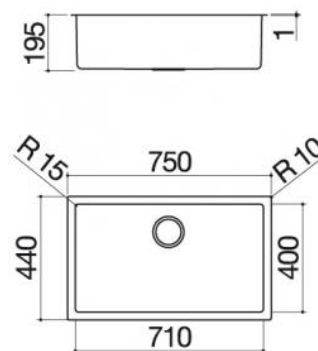

### Vasca Quadra R. "15" Vintage da 71x40 incasso e filo

- acciaio inox AISI 304 di spessore elevato
- dimensione vasca: 71x40x19,5 h
- dotazioni: pilettoni 3" 1/2, troppo-pieno con scarico perimetrale
- base inserimento vasca:
- incasso e filo: 80
- sottotop: 90
- incasso: 73x42 cm + intaglio per troppo-pieno
- filotop e sottotop: v. sito web

#### Codici:

Vasca quadra r.15 vintage filo/inc. 71x40 h.19,5

cod: 1X7040IV

#### Plus:

Raggio 15

Troppo-pieno con scarico perimetrale

Vasche capienti

Acciaio inox di spessore elevato