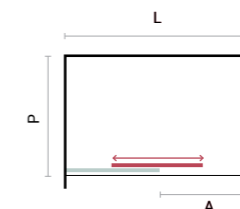

Vesper190

porta scorrevole | sliding door

texture | cloth glass

Porta scorrevole texture 6 mm / Sliding door cloth glass 6 mm

CODICE / CODE	MISURA / SIZE CM.			APERTURA (A) / DOOR OPENING CM.	ESTENSIBILITÀ / ADJUSTABLE CM.	PESO / WEIGHT KG.
	L	P	H			
314.200.100	100	-	190	39 ± 1	97 – 101	30
314.200.120	120	-	190	49 ± 1	117 – 121	32
314.200.130	130	-	190	49 ± 1	127 – 131	33
314.200.140	140	-	190	49 ± 1	137 – 141	36

310.999.001 Profilo di estensione aggiuntivo +3,5/6 cm / Additional extension profile +3,5/6 cm.

Pannello fisso texture 6 mm / Side panel cloth glass 6 mm

CODICE / CODE	MISURA / SIZE CM.			APERTURA (A) / DOOR OPENING CM.	ESTENSIBILITÀ / ADJUSTABLE CM.	PESO / WEIGHT KG.
	L	P	H			
314.000.070	-	70	190	-	67,5 – 69,5	23,5
314.000.080	-	80	190	-	77,5 – 79,5	26,5