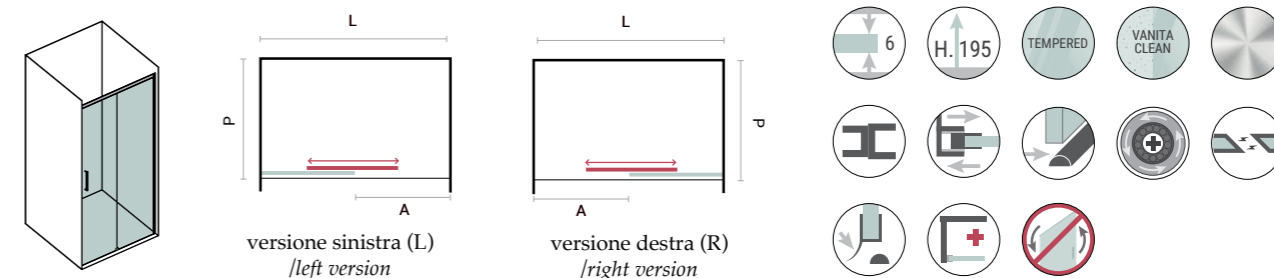

Atena

porta scorrevole | sliding door

trasparente | clear glass

Porta scorrevole trasparente 6 mm / Sliding door clear glass 6 mm

CODICE / CODE	MISURA / SIZE CM.			APERTURA (A) / DOOR OPENING CM.	ESTENSIBILITÀ / ADJUSTABLE CM.	PESO / WEIGHT KG.
	L	P	H			
VERSIONE DESTRA / RIGHT VERSION (R)						
250.200.100R	100	-	195	38 ± 1	97 – 101	33,5
250.200.120R	120	-	195	48 ± 1	117 – 121	40
VERSIONE SINISTRA / LEFT VERSION (L)						
250.200.100L	100	-	195	38 ± 1	97 – 101	33,5
250.200.120L	120	-	195	48 ± 1	117 – 121	40
250.999.001	Profilo di estensione aggiuntivo +3,5/6 cm / Additional extension profile +3,5/6 cm.					

Pannello fisso trasparente 6 mm / Side panel clear glass 6 mm

CODICE / CODE	MISURA / SIZE CM.			APERTURA (A) / DOOR OPENING CM.	ESTENSIBILITÀ / ADJUSTABLE CM.	PESO / WEIGHT KG.
	L	P	H			
250.000.070	-	70	195	-	67,5 – 69,5	21,5
250.000.080	-	80	195	-	77,5 – 79,5	25
250.000.090	-	90	195	-	87,5 – 89,5	28