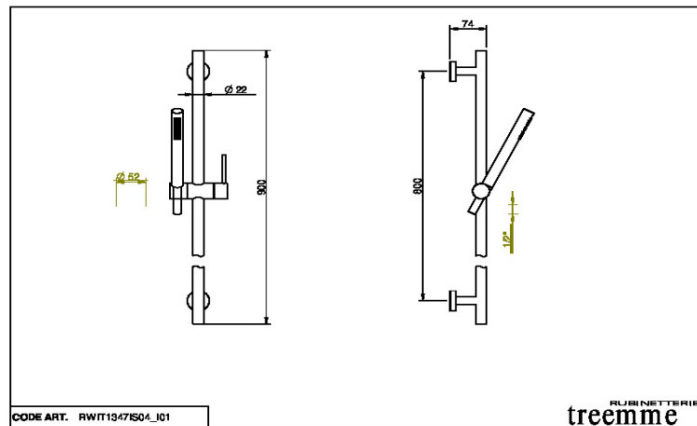

Accessori

RWIT1347IS04

Kit saliscendi senza presa acqua

Finiture

Caratteristiche

8 l/min

1,5 M PVC

INOX