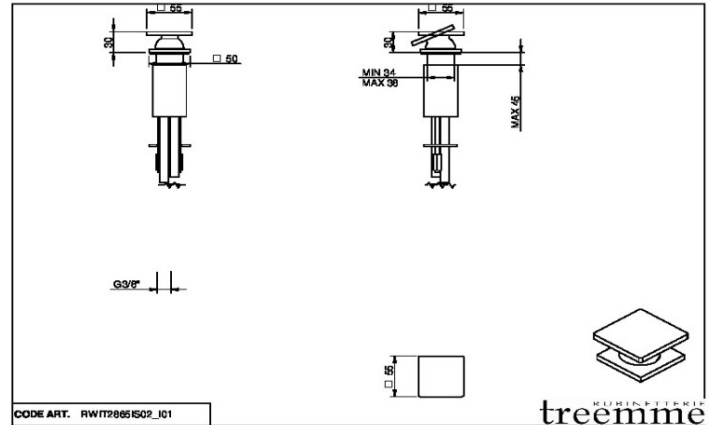

Lavabo, Vasca

RWIT2865IS02

Finiture

Caratteristiche

ITRTVT191ZZ

12 L/min

Video Istruzioni