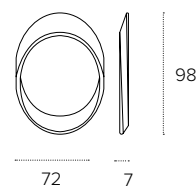

FINITURE / Finishes

STRUTTURA / Frame
 poliuretano / polyurethane

8208
 Bianco
 White

8204
 Oro
 Gold

8210
 Nero
 Black

8212
 Bronzo
 Bronze

8221
 Grafite
 Graphite

MISURE / Size

L 72 P 7 H 98 cm

Provisto di sistema di montaggio
 orizzontale o verticale

RAL

La struttura può essere verniciata con colore del codice RAL a vostra scelta.
 The frame can be painted with the RAL color code of your choice.
 Le cadre peut être peint avec la couleur du code RAL de votre choix.
 El marco se puede pintar con el color de código RAL de su elección.