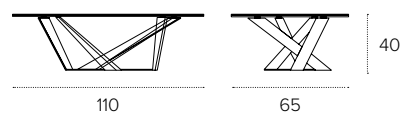

3828
Carrara
Carrara

3816
Alabastro
Alabaster

3818
Arabescato
Arabesque

3660
Emperador
Emperador

PIANO / Top
vetro / glass

2001
Trasparente
Transparent

MISURE / Size

COD. TL165 vetro / glass L 110 P 65 H 40

COD. TL165 gres / stoneware L 90 P 60 H 37 CM