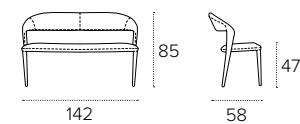

6H29  
Tortora Vintage  
Vintage Turtledove

6H71  
Tabacco vintage  
Vintage tobacco

STRUTTURA E SEDUTA /  
Frame and seat  
MICROFIBRA / microfibre

6N30  
Blu  
Blue

6N34  
Azzurro  
Light Blue

6N64  
Nocciola  
Hazelnut

## MISURE / Size

DENVER 140 L 142 P 58 H 47/85 cm

DENVER 110 L 112 P 58 H 47/85 cm