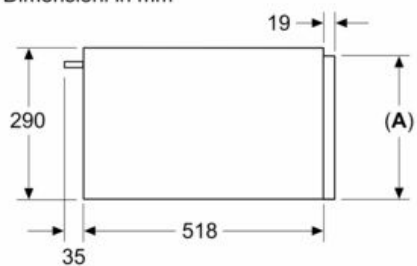

Dimensioni (AxLxP) : 290 x 594 x 518 mm

Dimensioni del prodotto imballato (AxLxP) : 400 x 650 x 700 mm

Dimensioni del vano per l'installazione (AxLxP) : 290 x 560 x 550 mm

Codice EAN : 4242003900369

Corrente : 10 A

Dimensioni

- Dimensioni apparecchio (AxLxP): 290 mm x 594 mm x 518 mm
-
- Dimensione della nicchia (hxwx): 290 mm x 560 mm - 568 mm x 550 mm
-

Informazioni tecniche

- Lungh. cavo alimentazione: 175 cm
-
- Tensione: 220 - 240 V
- Si prega di fare riferimento alle quote d'installazione mostrate nel disegno tecnico

Sistema di controllo

Altre caratteristiche

- Elettronica di facile uso con manopole a scomparsa

iQ700, Scaldavivande, 60 x 29 cm,
Nero
BI710D1B1

Disegni quotati

Dimensioni in mm

**A:** 287,5 mm

Sopra lo scaldavivande è possibile montare forni con altezza apparecchio 595 mm senza ripiano intermedio

Dimensioni in mm

**A:** 287,5 mm