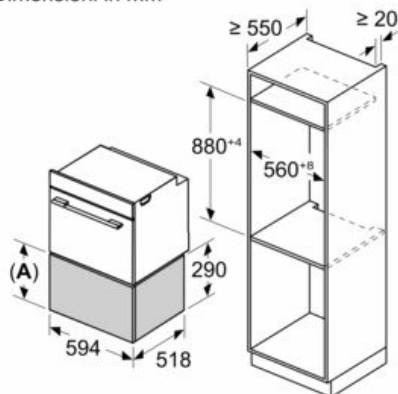

Dimensioni (AxLxP) : 290 x 594 x 518 mm

Dimensioni del prodotto imballato (AxLxP) : 400 x 650 x 700 mm

Dimensioni del vano per l'installazione (AxLxP) : 290 x 560 x 550 mm

Codice EAN : 4242003900369

Corrente : 10 A

Dimensioni

- Dimensioni apparecchio (AxLxP): 290 mm x 594 mm x 518 mm
-
- Dimensione della nicchia (hxwx): 290 mm x 560 mm - 568 mm x 550 mm
-

Informazioni tecniche

- Lungh. cavo alimentazione: 175 cm
-
- Tensione: 220 - 240 V
- Si prega di fare riferimento alle quote d'installazione mostrate nel disegno tecnico

Sistema di controllo

Altre caratteristiche

- Elettronica di facile uso con manopole a scomparsa

iQ700, Scaldavivande, 60 x 29 cm,
Nero
BI710D1B1

Disegni quotati

Dimensioni in mm

**A:** 287,5 mm

Sopra lo scaldavivande è possibile montare forni con altezza apparecchio 595 mm senza ripiano intermedio

Dimensioni in mm

**A:** 287,5 mm