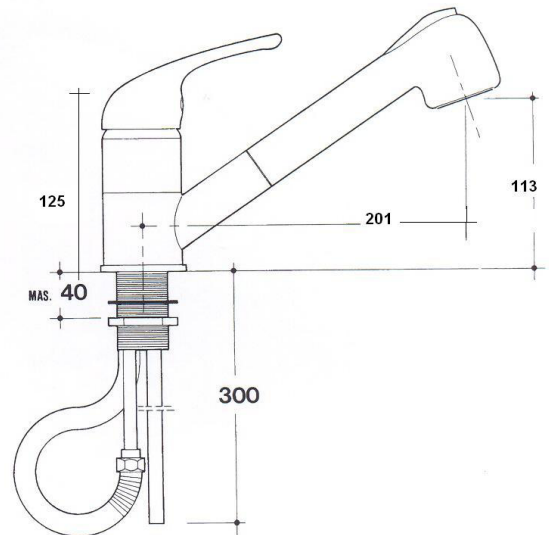

## OMEGA CON DOCCIA

### SXOMEGD

Descrizione:

Monocomando lavello, doccetta estraibile

Caratteristiche:

- Cartuccia Ø40 mm con due dischi ceramici
- Flessibili cm 37 x 3/8" F
- Canna girevole rotazione 90°
- Foro utile sul top Ø35 mm