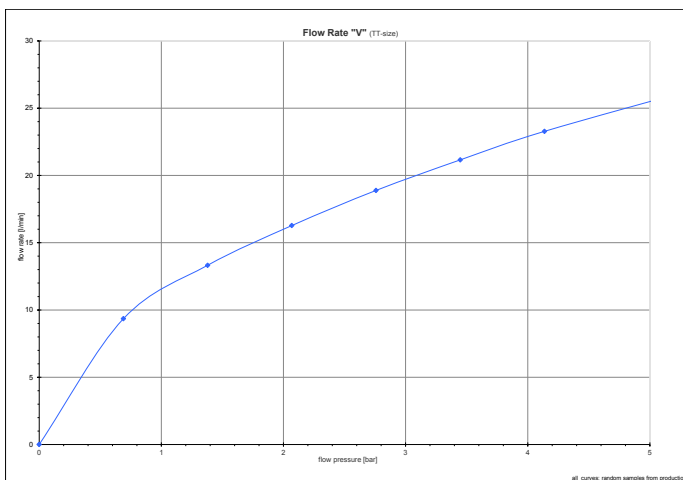

Portata

Pulizia dei prodotti e cura delle finiture

Cromo: le superfici cromate possono essere pulite con un detergente delicato o con acqua e sapone neutri.

Finiture colorate: i rubinetti con finiture colorate vanno puliti solo con un panno e acqua. Non utilizzare mai detergenti contenenti acidi minerali (es. Acido cloridrico), acidi aggressivi (es. Acido acetico), basi (es. ammoniacale) acido fosforico o altre sostanze aggressive, in quanto possono causare danni significativi.