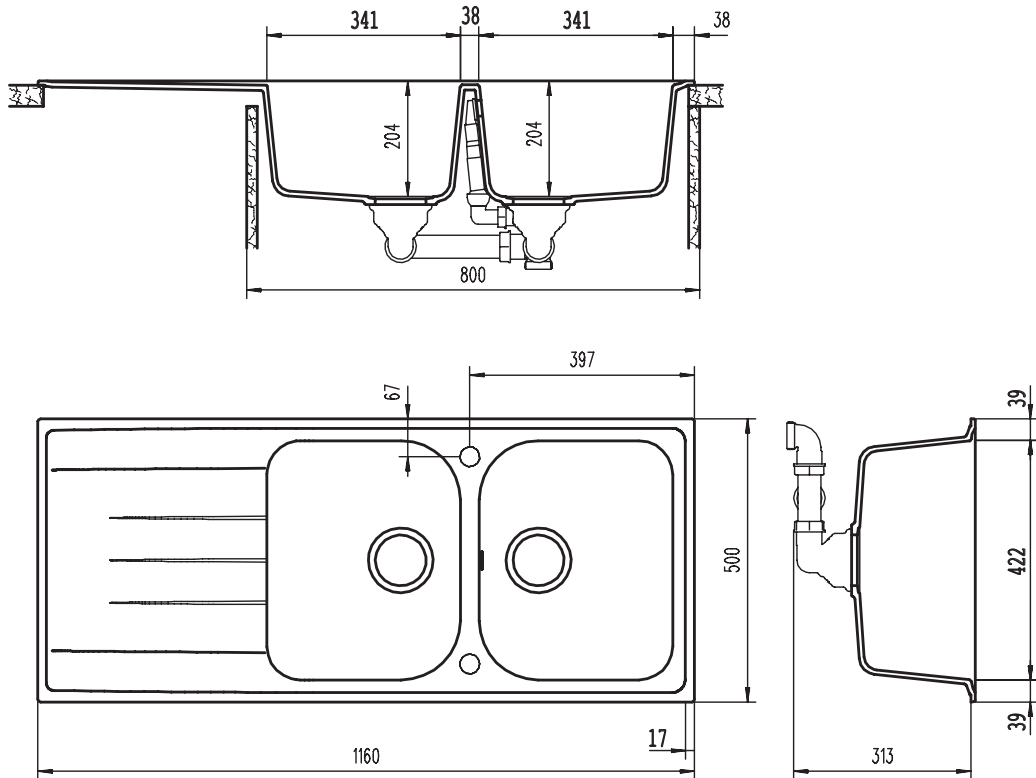

SCHOCK

CRISTALITE®

LITHOS D200

Installazione: SOPRATOP

Installazione: SOTTOTOP POSITIVO