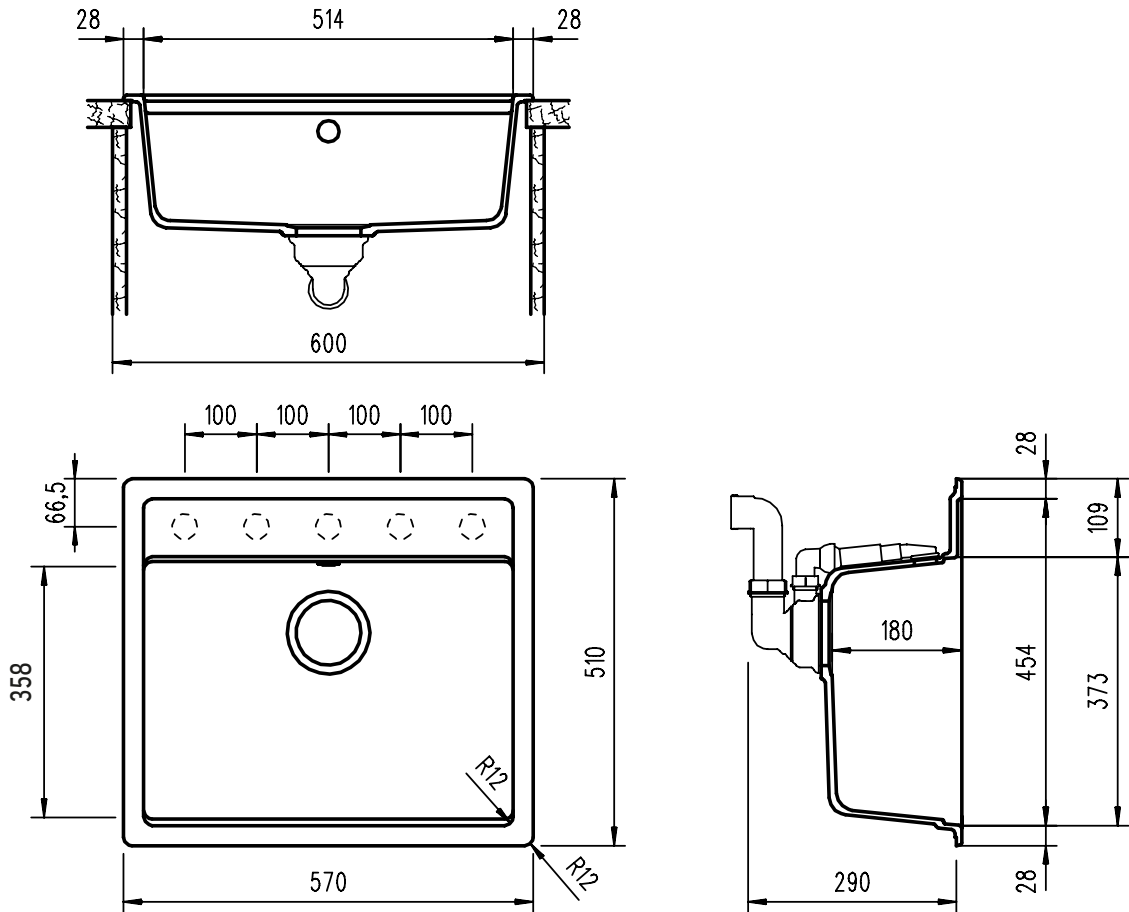

SCHOCK

CRISTALITE®

NEMO N100

Installazione: SOPRATOP

Installazione: SOTTOTOP POSITIVO

Installazione: SOTTOTOP
il banco rubinetteria rimane a vista