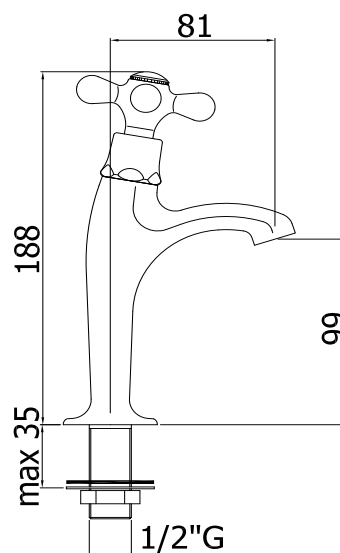

# iris-viola

IMMAGINE PRODOTTO

DISEGNO TECNICO

DESCRIZIONE

Rubinetto lavabo corpo alto completo di:

- attacco 1/2"G

ART.

**IRV 095 . . / VLV 095 . .**