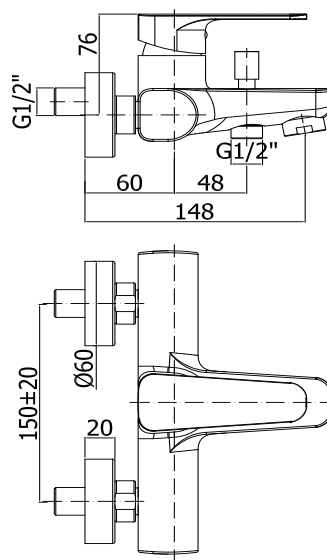

## DISEGNO TECNICO

## DESCRIZIONE

Miscelatore vasca/doccia con deviatore completo di:

- aeratore M28x1
- set 2 eccentrici 1/2"x3/4"G e rosoni