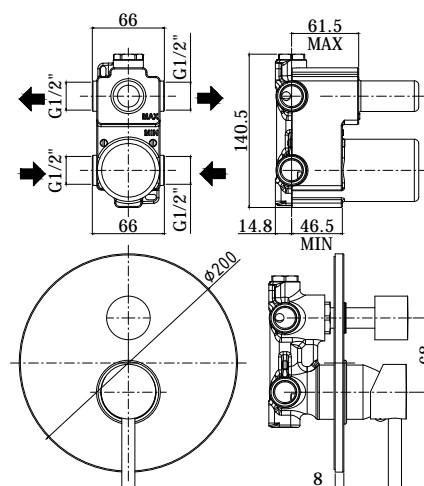

## DISEGNO TECNICO

## DESCRIZIONE

Miscelatore incasso doccia (2 uscite) completo di:

- piastra in metallo  $\varnothing 200$ mm
- attacchi 1/2"G

## ART.

**SK 018 . .**  
con cartuccia deviatore (2 uscite + 1 posizione combinata)

**ZPRO 069 . .**  
Prolunga con deviatore per artt. 018-019  
• H30mm