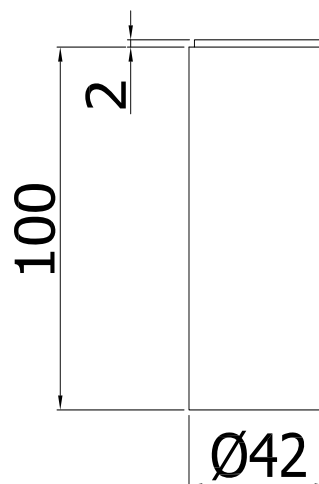

COLLEZIONE

light

IMMAGINE PRODOTTO

DISEGNO TECNICO

DESCRIZIONE

Prolunga per lavabo completa di:

- set fissaggio L.190 mm
- set 2 flessibili inox 3/8"G x L.500 mm

ART.

ZPRO 250 . .

per art. LIG078-978-180-980

- H100mm

FINITURE

ZPRO

CR - cromo

ST - finitura steel looking

NO - nero opaco