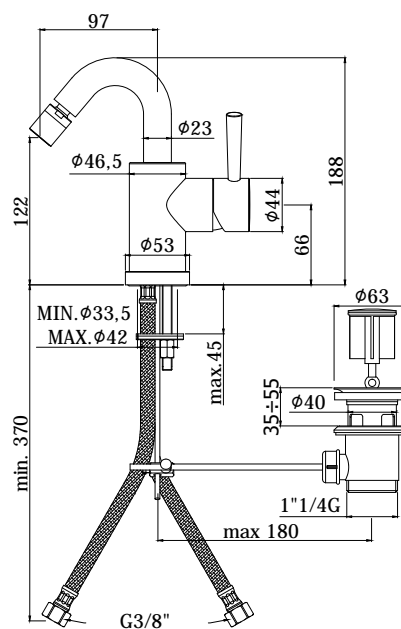

# birillo

IMMAGINE PRODOTTO

DISEGNO TECNICO

DESCRIZIONE

Miscelatore bidet con canna orientabile completo di:

- snodo e aeratore M16x1
- set 2 flessibili inox 3/8"G

ART.

**BI 138 . .**  
senza scarico

**BI 137 . .**  
con scarico automatico 1"1/4G

FINITURE

**BI**  
CR - cromo

DOCUMENTAZIONE

ISTRUZIONI  
INSTALLAZIONE

PAGINA PRODOTTO

[www.paffoni.it](http://www.paffoni.it)