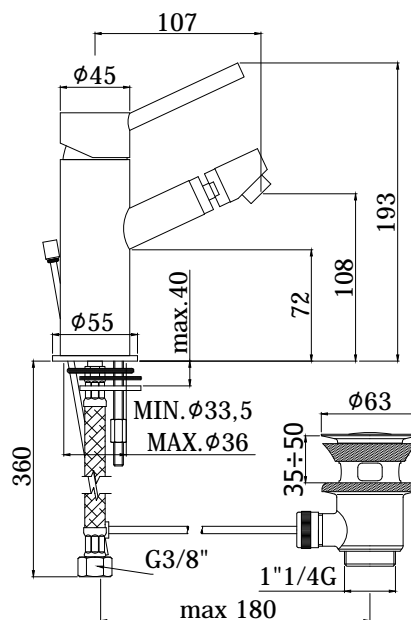

# birillo

IMMAGINE PRODOTTO

DISEGNO TECNICO

DESCRIZIONE

Miscelatore bidet completo di:

- snodo e aeratore M16x1
- set 2 flessibili inox  $3/8" G$

ART.

**BI 131 . .**

senza scarico

**BI 131K . .**

 con scarico Clic-Clac  $1"1/4G$ 
**BI 135 . .**

 con scarico automatico  $1"1/4G$ 

FINITURE

**BI**

CR - cromo

DOCUMENTAZIONE