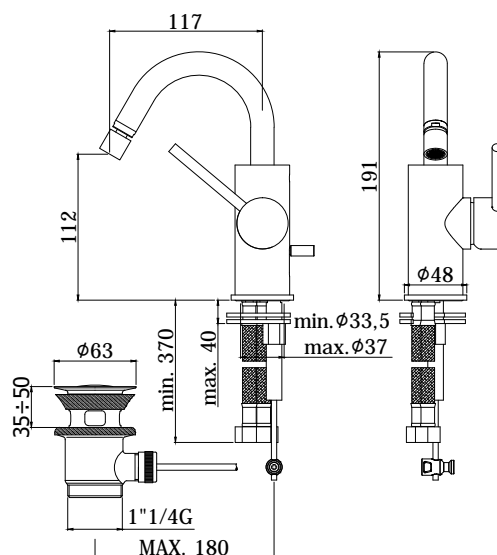

# light

IMMAGINE PRODOTTO

DISEGNO TECNICO

DESCRIZIONE

Miscelatore bidet con canna orientabile completo di:

- con snodo e aeratore M16x1
- set 2 flessibili inox 3/8"G

ART.

**LIG 138 . .**  
senza scarico

**LIG 137 . .**  
con scarico automatico 1"1/4G

FINITURE

**LIG**  
CR - cromo

DOCUMENTAZIONE

ISTRUZIONI  
INSTALLAZIONE

ESPLOSO  
RICAMBI 1

ESPLOSO  
RICAMBI 2

PAGINA PRODOTTO