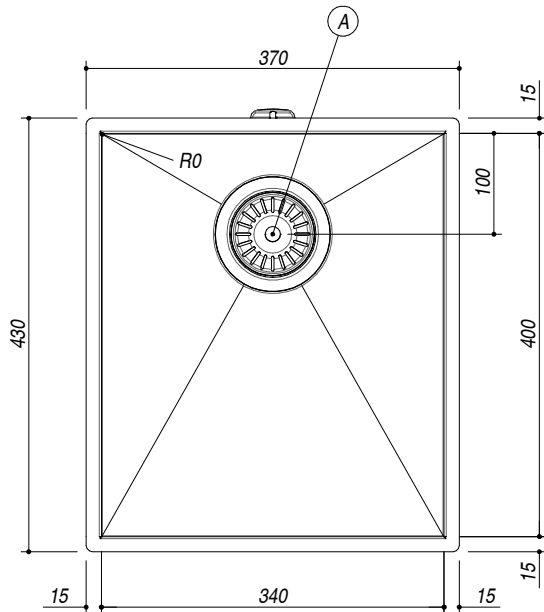

1Q3440S

DESCRIZIONE Vasca quadra raggio "0" sottotop da 34x40
DESCRIPTION 34x40 cm undermounted square bowl with radius "0"

PESO LORDO 5.8 kg
GROSS WEIGHT

DIMENSIONI IMBALLO 430x495x270 mm
PACKAGING DIMENSIONS

Ⓐ **SCARICO** 3"½ **BASKET STRAINER WASTE**

SCALA DISEGNO 1:7.5
DRAWING SCALE

TUTTE LE MISURE IN mm
ALL MEASURES IN mm

TOLLERANZA LINEARE: ± 0.5 mm
LINEAR TOLERANCE

TOLLERANZA ANGOLARE: ± 0.2 °
ANGULAR TOLERANCE

FORATURA PER INSTALLAZIONE SOTTOTOP
UNDERMOUNT CUTOUT FOR TOP

1:20

FORO - HOLE
 Ø 10 X 13 H mm

FISSAGGIO AL TOP
FIXING SYSTEM