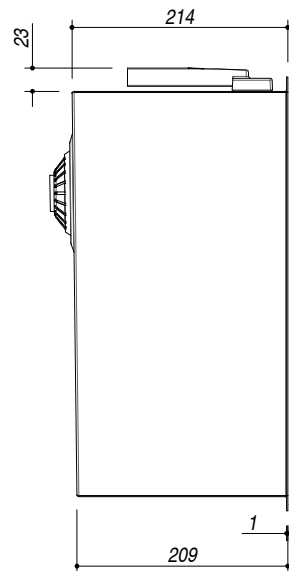

1Q3440S

DESCRIZIONE Vasca quadra raggio "0" sottotop da 34x40
DESCRIPTION 34x40 cm undermounted square bowl with radius "0"

PESO LORDO 5.8 kg
GROSS WEIGHT

DIMENSIONI IMBALLO 430x495x270 mm
PACKAGING DIMENSIONS

Ⓐ **SCARICO** 3"½ **BASKET STRAINER WASTE**

SCALA DISEGNO 1:7.5
DRAWING SCALE

TUTTE LE MISURE IN mm
ALL MEASURES IN mm

TOLLERANZA LINEARE: ± 0.5 mm
LINEAR TOLERANCE

TOLLERANZA ANGOLARE: ± 0.2 °
ANGULAR TOLERANCE

FORATURA PER INSTALLAZIONE SOTTOTOP
UNDERMOUNT CUTOUT FOR TOP

1:20

FORO - HOLE
 Ø 10 X 13 H mm

FISSAGGIO AL TOP
FIXING SYSTEM