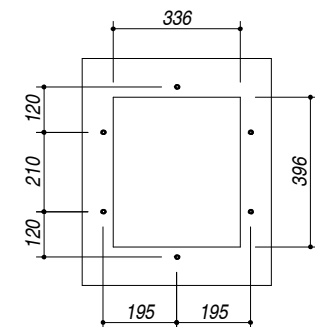

1Q3440S

DESCRIZIONE Vasca quadra raggio "0" sottotop da 34x40
DESCRIPTION 34x40 cm undermounted square bowl with radius "0"

PESO LORDO 5.8 kg
GROSS WEIGHT

DIMENSIONI IMBALLO 430x495x270 mm
PACKAGING DIMENSIONS

Ⓐ **SCARICO** 3"½ **BASKET STRAINER WASTE**

SCALA DISEGNO 1:7.5
DRAWING SCALE

TUTTE LE MISURE IN mm
ALL MEASURES IN mm

TOLLERANZA LINEARE: ± 0.5 mm
LINEAR TOLERANCE

TOLLERANZA ANGOLARE: ± 0.2 °
ANGULAR TOLERANCE

FORATURA PER INSTALLAZIONE SOTTOTOP
UNDERMOUNT CUTOUT FOR TOP

1:20

FORO - HOLE
 Ø 10 X 13 H mm

FISSAGGIO AL TOP
FIXING SYSTEM