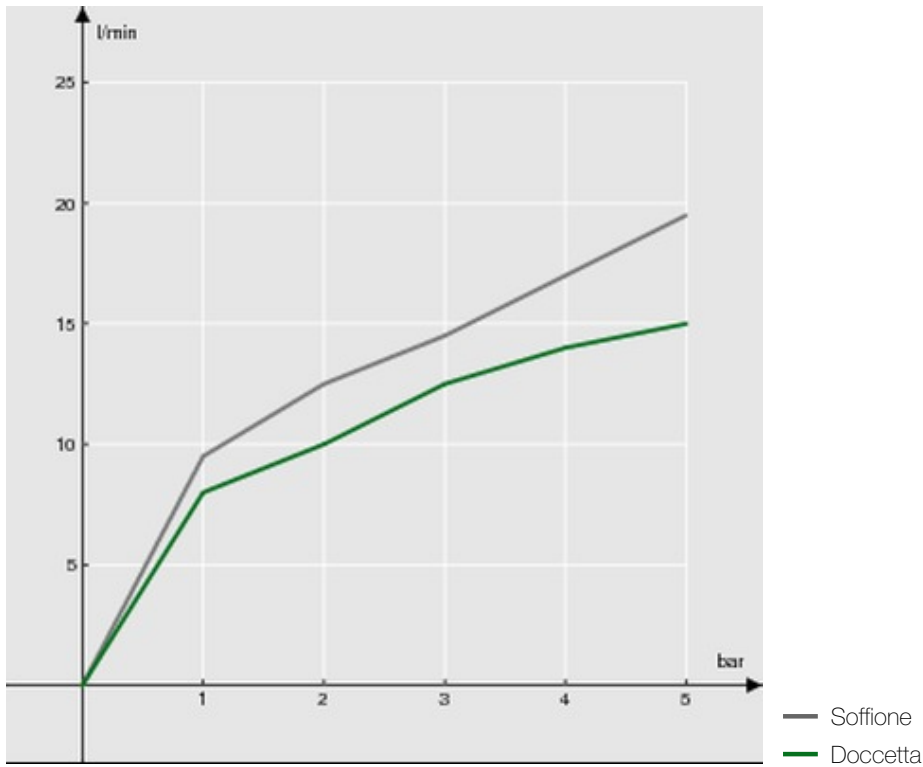

SPECIFICHE

Monocomando esterno con rampa telescopica

Cromo

Soffione a snodo ø 200 mm abs

Deviatore con ritorno automatico

Supporto doccetta scorrevole e orientabile

Doccetta monogetto

Flessibile 150 cm

DIAGRAMMA DI PORTATA: ACQUA CALDA/FREDDA

DIAGRAMMA DI PORTATA: ACQUA MISCELATA