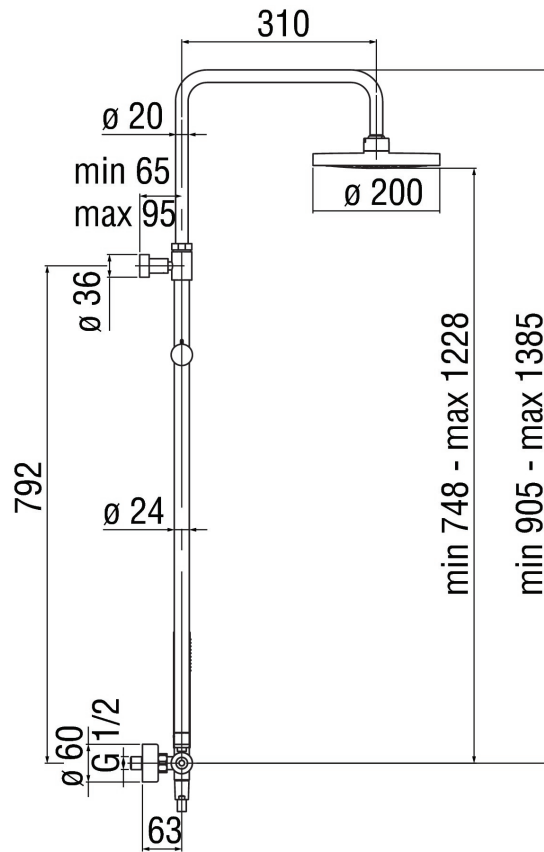

SPECIFICHE

Monocomando esterno con rampa telescopica

Cromo

Soffione a snodo ø 200 mm abs

Deviatore con ritorno automatico

Supporto doccetta scorrevole e orientabile

Doccetta monogetto

Flessibile 150 cm

DIAGRAMMA DI PORTATA: ACQUA CALDA/FREDDA

DIAGRAMMA DI PORTATA: ACQUA MISCELATA