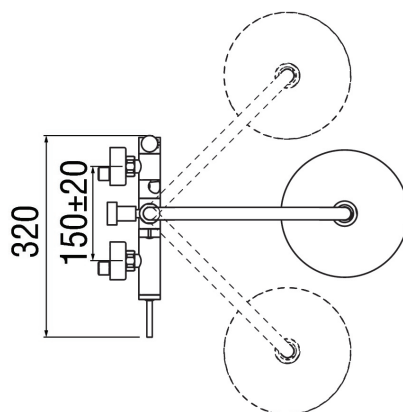

SPECIFICHE

Monocomando esterno con rampa telescopica

Cromo

Soffione a snodo ø 200 mm abs

Deviatore con ritorno automatico

Supporto doccetta scorrevole e orientabile

Doccetta monogetto

Flessibile 150 cm

DIAGRAMMA DI PORTATA: ACQUA CALDA/FREDDA

DIAGRAMMA DI PORTATA: ACQUA MISCELATA