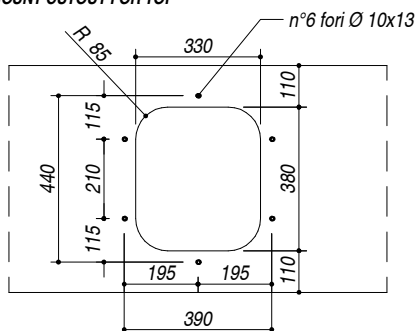

**1IS3439S**

**DESCRIZIONE** Lavello sottotop inox 34x39 - 1 vasca  
**DESCRIPTION** 34x39 cm undermounted bowl stainless steel - 1 bowl

**PESO LORDO** 2.4 Kg **DIMENSIONI IMBALLO** 390x440x250 mm  
**GROSS WEIGHT** **PACKAGING DIMENSIONS**

**ACCIAIO INOX**  
**Stainless Steel**

- Scarico: 3"1/2 (Basket strainer waste 3"1/2) **(A)**
- Dotazioni: guarnizioni, ganci di fissaggio, foro troppo pieno, piletton e tappo cestello (Equipment: seals, fixing clips, overflow)
- Misura vasca: 1 da 34x39x19.5 h cm (Bowl dimensions: 34x39x19.5 h cm)
- Foro per top: 33x38 r. 8.5 cm (Cutout for top: 33x38 r. 8.5 cm)

**SCALA DISEGNO** 1:7.5

**TUTTE LE MISURE IN mm**  
**ALL MEASURES IN mm**

**TOLLERANZA LINEARE:** ± 0.5 mm  
**LINEAR TOLERANCE**

**TOLLERANZA ANGOLARE:** ± 0.2 °  
**ANGULAR TOLERANCE**

**FORATURA PER INSTALLAZIONE SOTTOTOP**  
**UNDERMOUNT CUTOUT FOR TOP**

**FORO - HOLE** Ø 10 X 13 H mm **FISSAGGIO AL TOP**  
**FIXING SYSTEM**

1:15