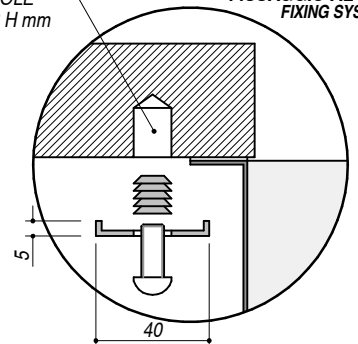

**1IS3439S**

**DESCRIZIONE** Lavello sottotop inox 34x39 - 1 vasca  
**DESCRIPTION** 34x39 cm undermounted bowl stainless steel - 1 bowl

**PESO LORDO** 2.4 Kg **DIMENSIONI IMBALLO** 390x440x250 mm  
**GROSS WEIGHT** **PACKAGING DIMENSIONS**

**ACCIAIO INOX**  
**Stainless Steel**

- Scarico: 3"1/2 (Basket strainer waste 3"1/2) **(A)**
- Dotazioni: guarnizioni, ganci di fissaggio, foro troppo pieno, piletton e tappo cestello (Equipment: seals, fixing clips, overflow)
- Misura vasca: 1 da 34x39x19.5 h cm (Bowl dimensions: 34x39x19.5 h cm)
- Foro per top: 33x38 r. 8.5 cm (Cutout for top: 33x38 r. 8.5 cm)

**SCALA DISEGNO** 1:7.5

**TUTTE LE MISURE IN mm**  
**ALL MEASURES IN mm**

**TOLLERANZA LINEARE:** ± 0.5 mm  
**LINEAR TOLERANCE**

**TOLLERANZA ANGOLARE:** ± 0.2 °  
**ANGULAR TOLERANCE**

**FORATURA PER INSTALLAZIONE SOTTOTOP**  
**UNDERMOUNT CUTOUT FOR TOP**

**FORO - HOLE** Ø 10 X 13 H mm **FISSAGGIO AL TOP**  
**FIXING SYSTEM**

1:15