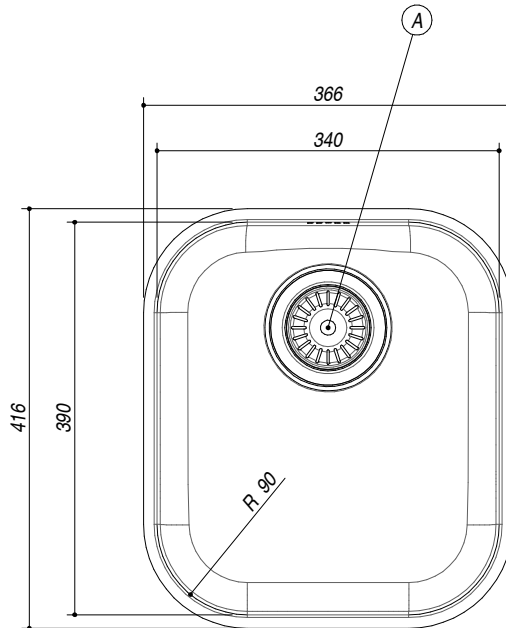

**1IS3439S**

**DESCRIZIONE** Lavello sottotop inox 34x39 - 1 vasca  
**DESCRIPTION** 34x39 cm undermounted bowl stainless steel - 1 bowl

**PESO LORDO** 2.4 Kg **DIMENSIONI IMBALLO** 390x440x250 mm  
**GROSS WEIGHT** **PACKAGING DIMENSIONS**

**ACCIAIO INOX**  
**Stainless Steel**

- Scarico: 3"1/2 (Basket strainer waste 3"1/2) **(A)**
- Dotazioni: guarnizioni, ganci di fissaggio, foro troppo pieno, piletton e tappo cestello (Equipment: seals, fixing clips, overflow)
- Misura vasca: 1 da 34x39x19.5 h cm (Bowl dimensions: 34x39x19.5 h cm)
- Foro per top: 33x38 r. 8.5 cm (Cutout for top: 33x38 r. 8.5 cm)

**SCALA DISEGNO** 1:7.5

**TUTTE LE MISURE IN mm**  
**ALL MEASURES IN mm**

**TOLLERANZA LINEARE:** ± 0.5 mm  
**LINEAR TOLERANCE**

**TOLLERANZA ANGOLARE:** ± 0.2 °  
**ANGULAR TOLERANCE**

**FORATURA PER INSTALLAZIONE SOTTOTOP**  
**UNDERMOUNT CUTOUT FOR TOP**

**FORO - HOLE** Ø 10 X 13 H mm **FISSAGGIO AL TOP**  
**FIXING SYSTEM**

1:15