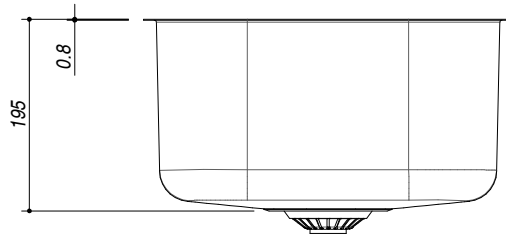

**1IS3439S**

**DESCRIZIONE** Lavello sottotop inox 34x39 - 1 vasca  
**DESCRIPTION** 34x39 cm undermounted bowl stainless steel - 1 bowl

**PESO LORDO** 2.4 Kg **DIMENSIONI IMBALLO** 390x440x250 mm  
**GROSS WEIGHT** **PACKAGING DIMENSIONS**

**ACCIAIO INOX**  
**Stainless Steel**

- Scarico: 3"1/2 (Basket strainer waste 3"1/2) **(A)**
- Dotazioni: guarnizioni, ganci di fissaggio, foro troppo pieno, piletton e tappo cestello (Equipment: seals, fixing clips, overflow)
- Misura vasca: 1 da 34x39x19.5 h cm (Bowl dimensions: 34x39x19.5 h cm)
- Foro per top: 33x38 r. 8.5 cm (Cutout for top: 33x38 r. 8.5 cm)

**SCALA DISEGNO** 1:7.5

**TUTTE LE MISURE IN mm**  
**ALL MEASURES IN mm**

**TOLLERANZA LINEARE:** ± 0.5 mm  
**LINEAR TOLERANCE**

**TOLLERANZA ANGOLARE:** ± 0.2 °  
**ANGULAR TOLERANCE**

**FORATURA PER INSTALLAZIONE SOTTOTOP**  
**UNDERMOUNT CUTOUT FOR TOP**

**FORO - HOLE** Ø 10 X 13 H mm **FISSAGGIO AL TOP**  
**FIXING SYSTEM**

1:15