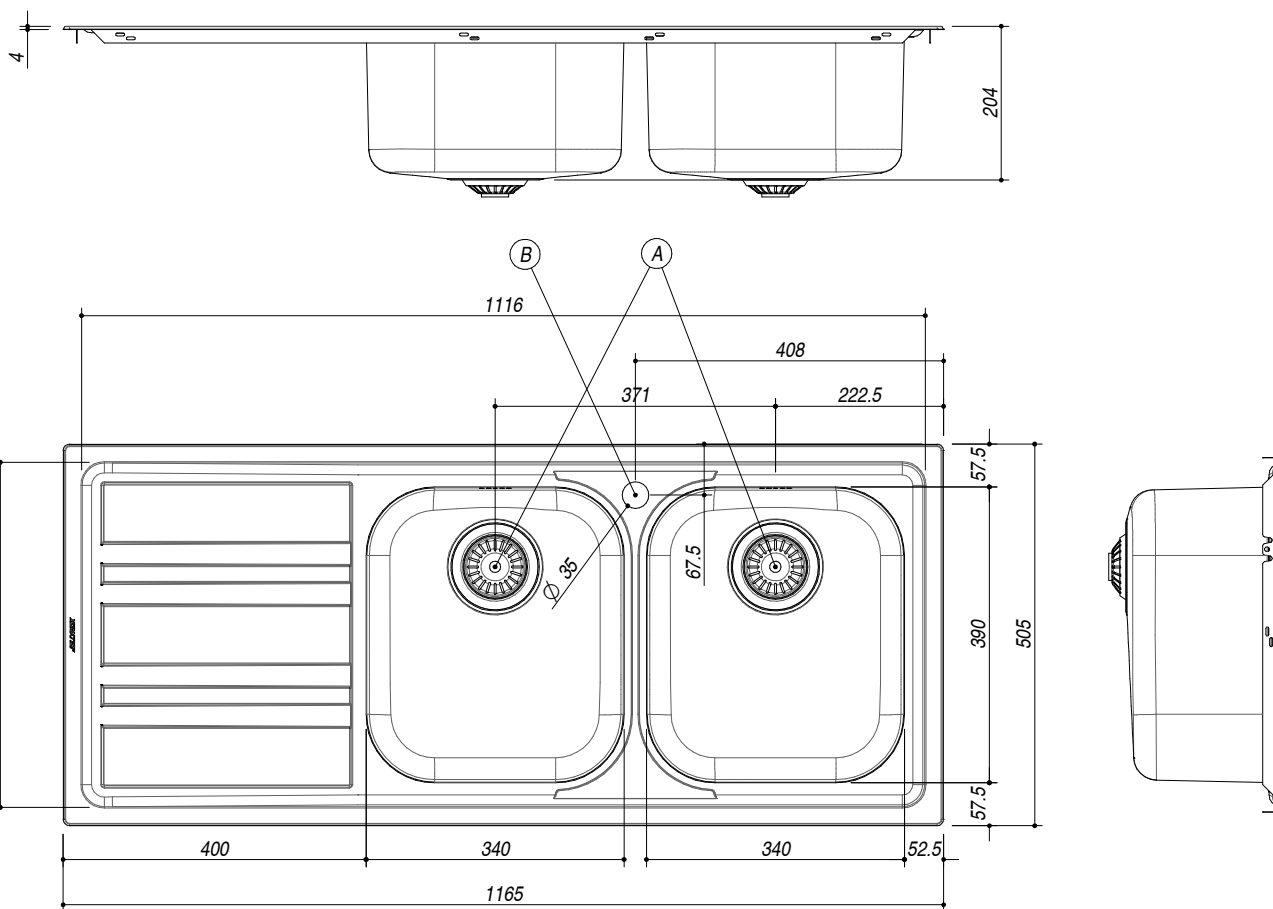

1LLF120/2S3

DESCRIZIONE Lavello LIFE 3"1/2 incasso inox 116x50 - 2 vasche + gocciolatoio sinistro
DESCRIPTION 116x50 cm LIFE built-in sink - 2 bowls + left drainer

PESO LORDO 6.9 Kg **DIMENSIONI IMBALLO** 510x1190x210 mm
GROSS WEIGHT **PACKAGING DIMENSIONS**

ACCIAIO INOX
Stainless Steel

- Scarico: 3" 1/2 (Basket strainer waste 3"1/2) (A)
- Dotazioni: guarnizioni, ganci di fissaggio, foro troppo pieno, piletton e tappo cestello (Equipment: seals, fixing clips, overflow)
- Misura vasca: 2 da 34x39x18 h cm (Bowls dimensions: 34x39x18 h cm)
- Caratteristiche: bordo ribassato (Features: lowered edge)
- Base inserimento vasca: 80 (Base unit for bowl: 80)
- Foro rubinetto: 1 foro di serie (Mixer Tap hole: 1 series hole) (B)
- Foro per top: 114x48 cm (Cutout for top: 114x48 cm)

SCALA DISEGNO 1:10

TUTTE LE MISURE IN mm
ALL MEASURES IN mm

TOLLERANZA LINEARE: ± 0.5 mm
LINEAR TOLERANCE

TOLLERANZA ANGOLARE: ± 0.2 °
ANGULAR TOLERANCE

FORATURA PER INSTALLAZIONE AD INCASSO
BUILT-IN CUTOUT FOR TOP