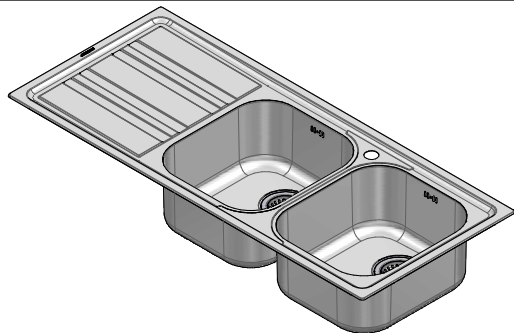

1LLF120/2S3

DESCRIZIONE Lavello LIFE 3"1/2 incasso inox 116x50 - 2 vasche + gocciolatoio sinistro
DESCRIPTION 116x50 cm LIFE built-in sink - 2 bowls + left drainer

PESO LORDO 6.9 Kg **DIMENSIONI IMBALLO** 510x1190x210 mm
GROSS WEIGHT **PACKAGING DIMENSIONS**

ACCIAIO INOX
Stainless Steel

- Scarico: 3" 1/2 (Basket strainer waste 3"1/2) (A)
- Dotazioni: guarnizioni, ganci di fissaggio, foro troppo pieno, piletton e tappo cestello (Equipment: seals, fixing clips, overflow)
- Misura vasca: 2 da 34x39x18 h cm (Bowls dimensions: 34x39x18 h cm)
- Caratteristiche: bordo ribassato (Features: lowered edge)
- Base inserimento vasca: 80 (Base unit for bowl: 80)
- Foro rubinetto: 1 foro di serie (Mixer Tap hole: 1 series hole) (B)
- Foro per top: 114x48 cm (Cutout for top: 114x48 cm)