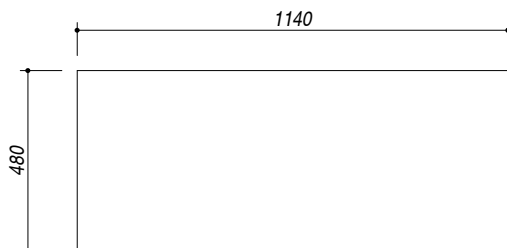

1LLF120/2S3

DESCRIZIONE Lavello LIFE 3"1/2 incasso inox 116x50 - 2 vasche + gocciolatoio sinistro
DESCRIPTION 116x50 cm LIFE built-in sink - 2 bowls + left drainer

PESO LORDO 6.9 Kg **DIMENSIONI IMBALLO** 510x1190x210 mm
GROSS WEIGHT **PACKAGING DIMENSIONS**

ACCIAIO INOX
Stainless Steel

- Scarico: 3" 1/2 (Basket strainer waste 3"1/2) (A)
- Dotazioni: guarnizioni, ganci di fissaggio, foro troppo pieno, piletton e tappo cestello (Equipment: seals, fixing clips, overflow)
- Misura vasca: 2 da 34x39x18 h cm (Bowls dimensions: 34x39x18 h cm)
- Caratteristiche: bordo ribassato (Features: lowered edge)
- Base inserimento vasca: 80 (Base unit for bowl: 80)
- Foro rubinetto: 1 foro di serie (Mixer Tap hole: 1 series hole) (B)
- Foro per top: 114x48 cm (Cutout for top: 114x48 cm)

SCALA DISEGNO 1:10

TUTTE LE MISURE IN mm
ALL MEASURES IN mm

TOLLERANZA LINEARE: ± 0.5 mm
LINEAR TOLERANCE

TOLLERANZA ANGOLARE: ± 0.2 °
ANGULAR TOLERANCE

FORATURA PER INSTALLAZIONE AD INCASSO
BUILT-IN CUTOUT FOR TOP