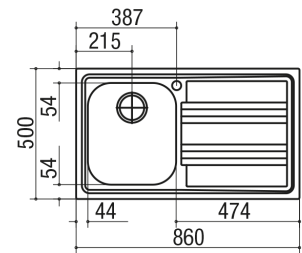

Life 3"½ incasso inox 86x50 1 vasca + gocciolatoio

scarico: 3"½

dotazioni: guarnizioni, ganci di fissaggio, foro troppo-pieno, pilettone e tappo cestello

misura vasca: 1 da 34x39x18 h

caratteristiche: bordo ribassato

base inserimento vasca: 45

foro per top: 84x48

Codici prodotto:

1LLF90/1D3	gocc. dx - inox - imballo nylon
1LLF90/1S3	gocc. sx - inox - imballo nylon
1LLF90/1D3K	gocc. dx - inox - imballo cartone e sifone
1LLF90/1S3K	gocc. sx - inox - imballo cartone e sifone

Accessori correlati:

1CQI	Cestello in acciaio inox brillantato
1CREIM	Cestello sospeso in acciaio inox brillantato per vasca 34x39 cm e Megan in acciaio inox 86x50 cm
1TRE	Tagliere rettangolare in iroko per vasca 34x39 cm
1TREP	Tagliere rettangolare in polietilene per vasca 34x39 cm
1CI33	Coprivasca in acciaio inox