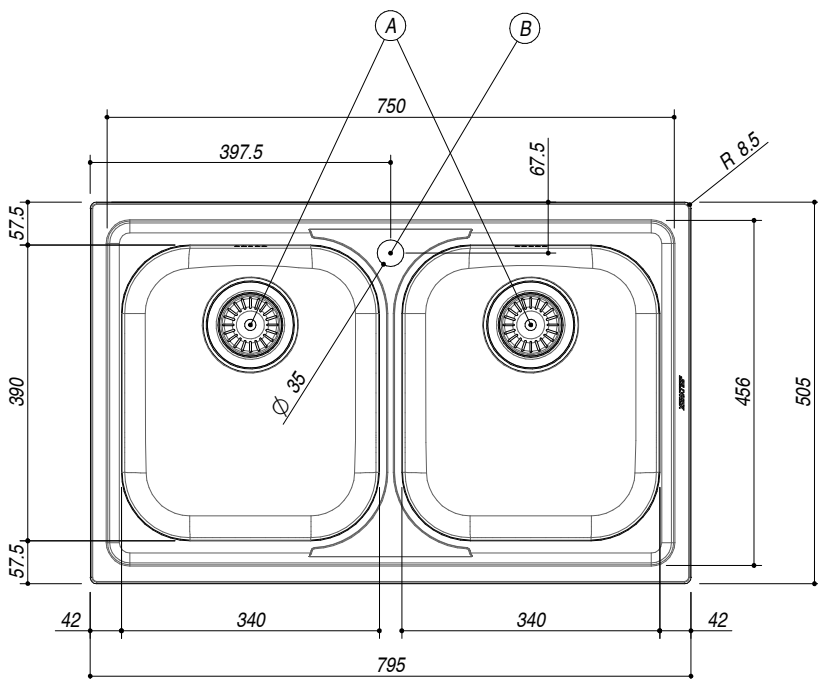

1LLF80/23

DESCRIZIONE Lavello LIFE 3"1/2 incasso inox 79x50 - 2 vasche
DESCRIPTION 79x50 cm LIFE built-in sink - 2 bowls

PESO LORDO 5.7 Kg **DIMENSIONI IMBALLO** 500x815x210 mm
GROSS WEIGHT **PACKAGING DIMENSIONS**

ACCIAIO INOX
Stainless Steel

- Scarico: 3" 1/2 (Basket strainer waste 3"1/2) (A)
- Dotazioni: guarnizioni, ganci di fissaggio, foro troppo pieno, piletton e tappo cestello (Equipment: seals, fixing clips, overflow)
- Misura vasca: 2 da 34x39x18 h cm (Bowls dimensions: 34x39x18 h cm)
- Caratteristiche: bordo ribassato (Features: lowered edge)
- Base inserimento vasca: 80 (Base unit for bowl: 80)
- Foro rubinetto: 1 foro di serie (Mixer Tap hole: 1 series hole) (B)
- Foro per top: 77x48 cm (Cutout for top: 77x48 cm)

SCALA DISEGNO 1:10

TUTTE LE MISURE IN mm
ALL MEASURES IN mm

TOLLERANZA LINEARE: ± 0.5 mm
LINEAR TOLLERANCE

TOLLERANZA ANGOLARE: ± 0.2 °
ANGULAR TOLLERANCE

FORATURA PER INSTALLAZIONE AD INCASSO
BUILT-IN CUTOUT FOR TOP