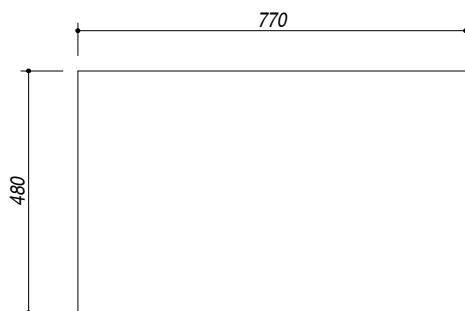

1LLF80/23

DESCRIZIONE Lavello LIFE 3"1/2 incasso inox 79x50 - 2 vasche
DESCRIPTION 79x50 cm LIFE built-in sink - 2 bowls

PESO LORDO 5.7 Kg **DIMENSIONI IMBALLO** 500x815x210 mm
GROSS WEIGHT **PACKAGING DIMENSIONS**

ACCIAIO INOX
Stainless Steel

- Scarico: 3" 1/2 (Basket strainer waste 3"1/2) (A)
- Dotazioni: guarnizioni, ganci di fissaggio, foro troppo pieno, piletton e tappo cestello (Equipment: seals, fixing clips, overflow)
- Misura vasca: 2 da 34x39x18 h cm (Bowls dimensions: 34x39x18 h cm)
- Caratteristiche: bordo ribassato (Features: lowered edge)
- Base inserimento vasca: 80 (Base unit for bowl: 80)
- Foro rubinetto: 1 foro di serie (Mixer Tap hole: 1 series hole) (B)
- Foro per top: 77x48 cm (Cutout for top: 77x48 cm)

SCALA DISEGNO 1:10

TUTTE LE MISURE IN mm
ALL MEASURES IN mm

TOLLERANZA LINEARE: ± 0.5 mm
LINEAR TOLLERANCE

TOLLERANZA ANGOLARE: ± 0.2 °
ANGULAR TOLLERANCE

FORATURA PER INSTALLAZIONE AD INCASSO
BUILT-IN CUTOUT FOR TOP