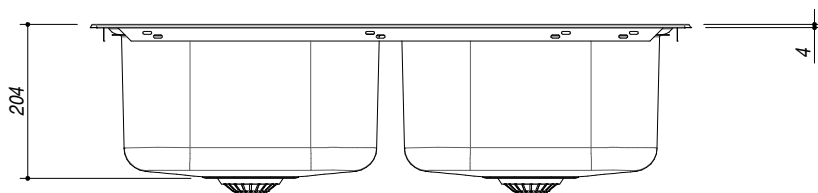

1LLF80/23

DESCRIZIONE Lavello LIFE 3"1/2 incasso inox 79x50 - 2 vasche
DESCRIPTION 79x50 cm LIFE built-in sink - 2 bowls

PESO LORDO 5.7 Kg **DIMENSIONI IMBALLO** 500x815x210 mm
GROSS WEIGHT **PACKAGING DIMENSIONS**

ACCIAIO INOX
Stainless Steel

- Scarico: 3" 1/2 (Basket strainer waste 3"1/2) (A)
- Dotazioni: guarnizioni, ganci di fissaggio, foro troppo pieno, piletton e tappo cestello (Equipment: seals, fixing clips, overflow)
- Misura vasca: 2 da 34x39x18 h cm (Bowls dimensions: 34x39x18 h cm)
- Caratteristiche: bordo ribassato (Features: lowered edge)
- Base inserimento vasca: 80 (Base unit for bowl: 80)
- Foro rubinetto: 1 foro di serie (Mixer Tap hole: 1 series hole) (B)
- Foro per top: 77x48 cm (Cutout for top: 77x48 cm)

SCALA DISEGNO 1:10

TUTTE LE MISURE IN mm
ALL MEASURES IN mm

TOLLERANZA LINEARE: ± 0.5 mm
LINEAR TOLLERANCE

TOLLERANZA ANGOLARE: ± 0.2 °
ANGULAR TOLLERANCE

FORATURA PER INSTALLAZIONE AD INCASSO
BUILT-IN CUTOUT FOR TOP