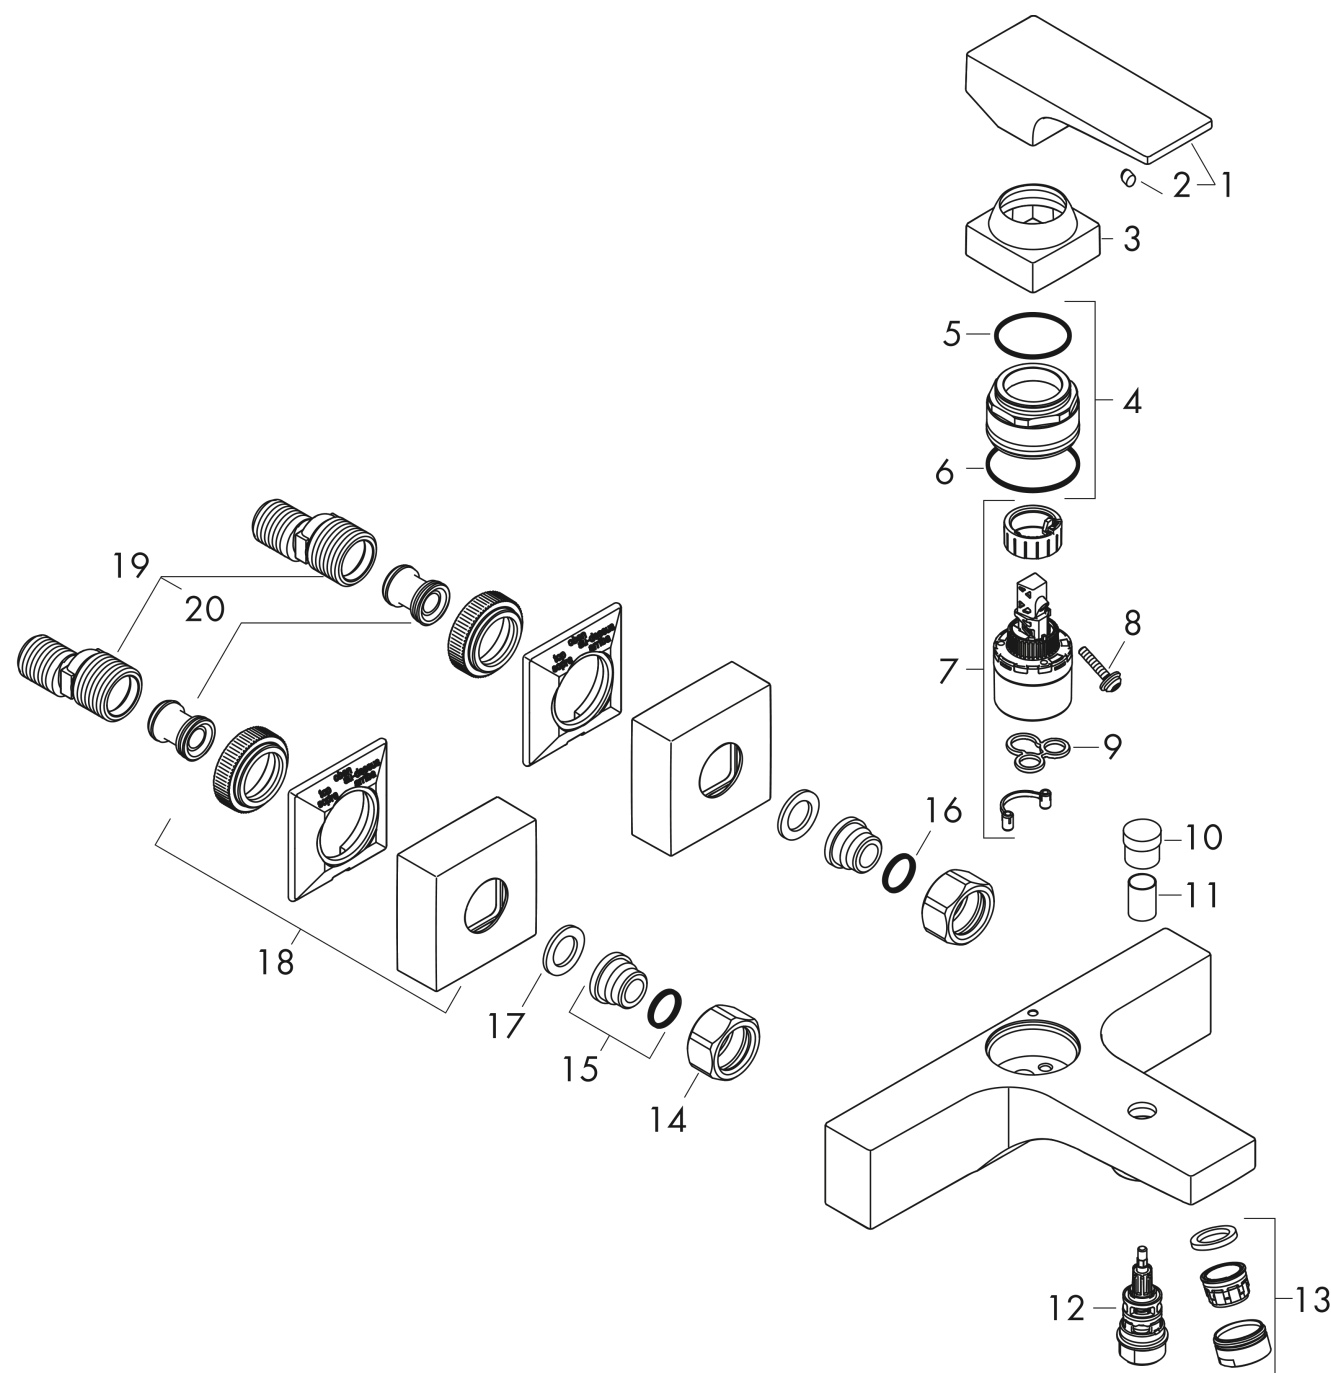

### Immagine prodotto

### Disegno in scala

**Metropol**

**Miscelatore monocomando vasca esterno con maniglia a leva**

Finiture : **bronzo satinato** Cod.art. : **32540140**

**Diagramma di flusso**

**Metropol**  
**Miscelatore monocomando vasca esterno con maniglia a leva**  
 Finiture : **bronzo satinato** Cod.art. : **32540140**

Disegno esploso

Anno di produzione: >07/19

**Metropol****Miscelatore monocomando vasca esterno con maniglia a leva**Finiture : **bronzo satinato** Cod.art. : **32540140****Lista delle parti di ricambio**

Anno di produzione: &gt;07/19

Pos.	Descrizione	Cod.art.	CP	C
1	manopola	93075140	-	1
2	tappino	96338000	-	1
3	cappuccio	93078140	-	1
4	ghiera di fissaggio	93079000	-	1
5	O-Ring 30x2	98186000	-	1
6	O-Ring 33x1,5	98164000	-	1
7	cartuccia completa	92730000	-	1
8	avvitare di sicurezza	95140000	-	1
9	guarnizione	95008000	-	1
10	pomello deviatore	97981140	-	1
11	cappuccio	97979140	-	1
12	deviatore	97978000	-	1
13	rompigetto M24x1 (30 l/min)	96512140	-	1
14	set di ghiera di fissaggio	96157140	-	1
15	raccordo a vite	97220000	-	1
16	O-Ring 15x2	98163000	-	1
17	filtrino	96922000	-	1
18	copertura	93077140	-	1
19	set di raccordi eccentrici ( $\pm 12$ mm)	94140000	-	1
20	sorbente acustico	96429000	-	1