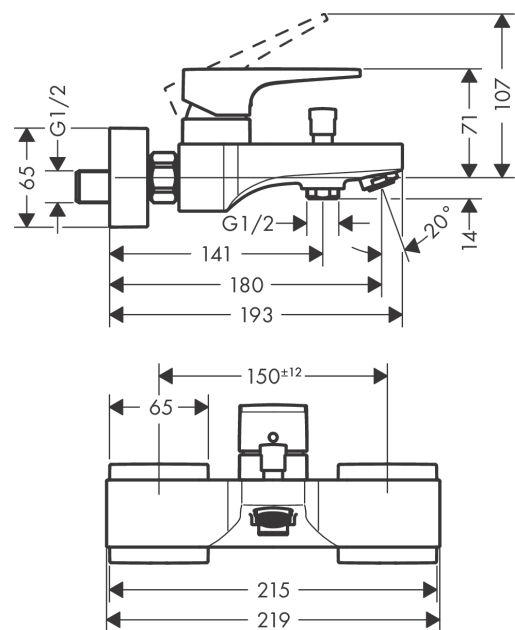

Disegno in scala