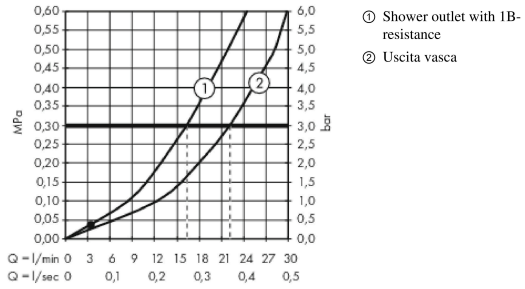

### Disegno in scala

**Metropol**

**Miscelatore monocomando vasca esterno con maniglia a leva**

Finiture : **bronzo satinato** Cod.art. : **32540140**

**Diagramma di flusso**

**Metropol**  
**Miscelatore monocomando vasca esterno con maniglia a leva**  
 Finiture : **bronzo satinato** Cod.art. : **32540140**