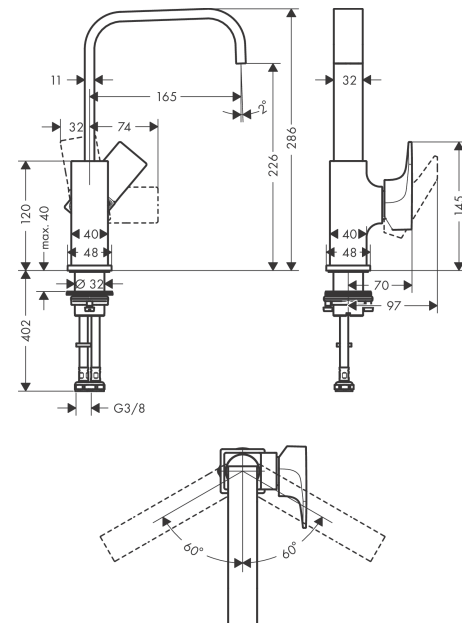

Metropol

Miscelatore monocomando lavabo 230 con maniglia a leva e push-open

Finiture : **bianco opaco** Cod.art. : **32511700**

Descrizione

Caratteristiche

- Composto da: Miscelatore monocomando lavabo, Sistema di scarico e troppopieno
- ComfortZone 230
- lunghezza bocca di erogazione 165 mm
- angolo di rotazione 120°
- tipo di getto: getto normale
- portata: 5 l/min
- cartuccia in ceramica
- limitatore della temperatura regolabile
- adatto per caldaie istantanee
- Materiale set di scarico: Metallo
- alla base (non adatto per vasche)
- valvola di scarico Push-Open G 1 ¼

Dettagli articolo

Prezzo escl. IVA

616,00 €

Tecnologia

Premi di design

Immagine prodotto

Disegno in scala

Metropol**Miscelatore monocomando lavabo 230 con maniglia a leva e push-open**Finiture : **bianco opaco** Cod.art. : **32511700****Diagramma di flusso**