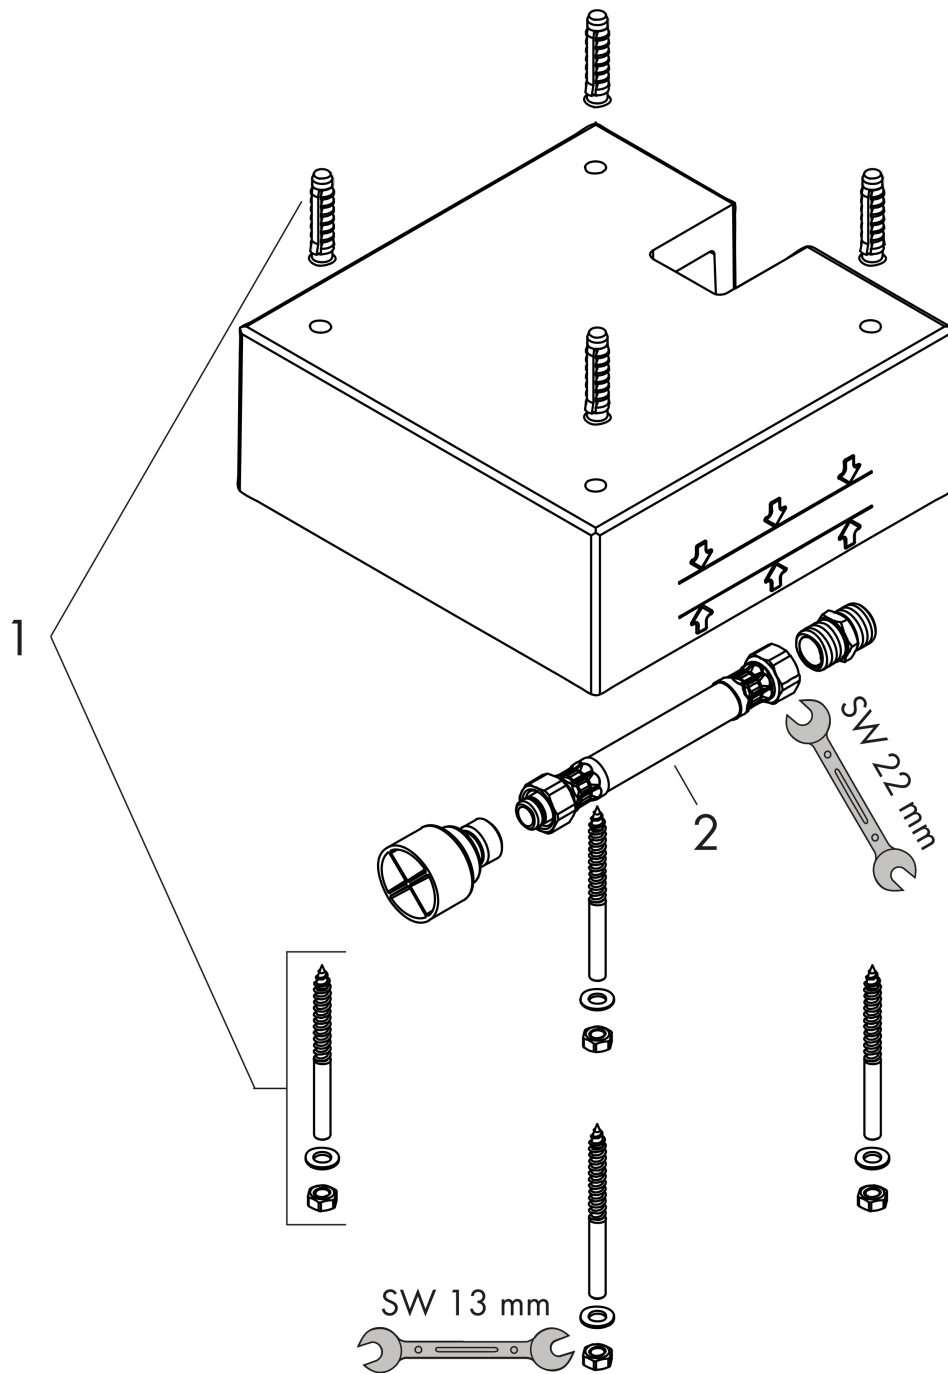

**Raindance E**  
**Corpo incasso per soffione doccia 400/400 1jet**  
 Finiture : n.a. Cod.art. : 26254180

Descrizione

Immagine prodotto

Disegno in scala

**Raindance E**  
**Corpo incasso per soffione doccia 400/400 1jet**  
 Finiture : n.a. Cod.art. : 26254180

Disegno esploso

Anno di produzione: >10/17

**Raindance E**  
**Corpo incasso per soffione doccia 400/400 1jet**  
Finiture : **n.a.** Cod.art. : **26254180**

#### Lista delle parti di ricambio

Anno di produzione: >10/17

Pos.	Descrizione	Cod.art.	CP	C
1	set di fissaggio	97722000	-	1
2	tubo di mandata	96565000	-	1