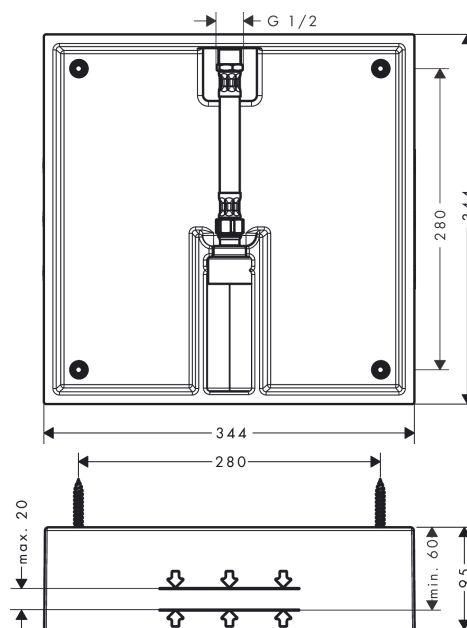

**Raindance E**  
**Corpo incasso per soffione doccia 400/400 1jet**  
 Finiture : n.a. Cod.art. : 26254180

Descrizione

Immagine prodotto

Disegno in scala

**Raindance E**  
**Corpo incasso per soffione doccia 400/400 1jet**  
 Finiture : n.a. Cod.art. : 26254180

Disegno esploso

Anno di produzione: >10/17

**Raindance E**  
**Corpo incasso per soffione doccia 400/400 1jet**  
Finiture : **n.a.** Cod.art. : **26254180**

#### Lista delle parti di ricambio

Anno di produzione: >10/17

Pos.	Descrizione	Cod.art.	CP	C
1	set di fissaggio	97722000	-	1
2	tubo di mandata	96565000	-	1