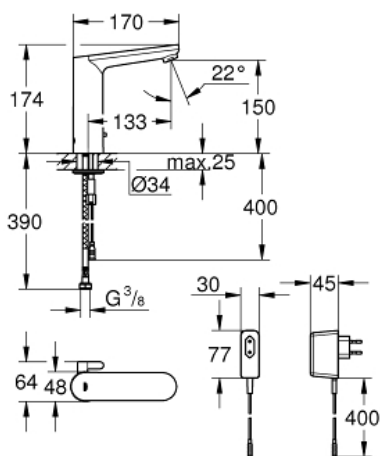

### Taglia L con comando...

MODEL # 36421000

Pure Freude  
an Wasser

**GROHE**

#### Product Description:

**EUROSMART COSMOPOLITAN E**  
Miscelatore elettronico per lavabo  
Taglia L  
con comando ad infrarossi e limitatore di temperatura regolabile