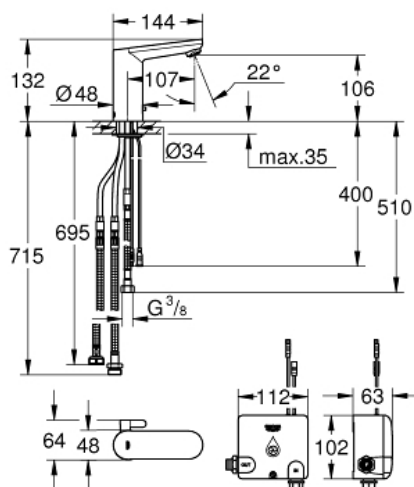

EUROSMART COSMOPOLITAN E Powerbox

MODEL # 36386001

Pure Freude
an Wasser

GROHE