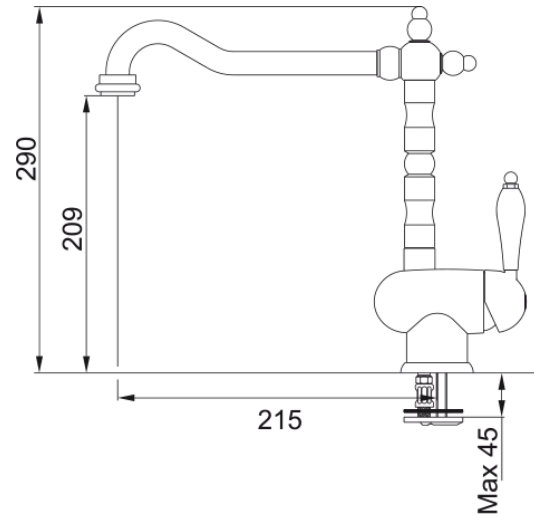

# OLD ENGLAND CANNA GIREVOLE AVENA | 115.0180.673

### Dimensioni

Diametro foro incasso	35 mm
Diametro cartuccia	35 mm

### Installazione

Tipo fissaggio	1 Bullone
Tipo flessibile	3/8"
Lunghezza tubo alimentazione	450 mm

### Specifiche prodotto

Pressione	Alta pressione
Tipologia	Canna girevole
Posizione leva comando	Leva laterale
Tipo areatore	360°