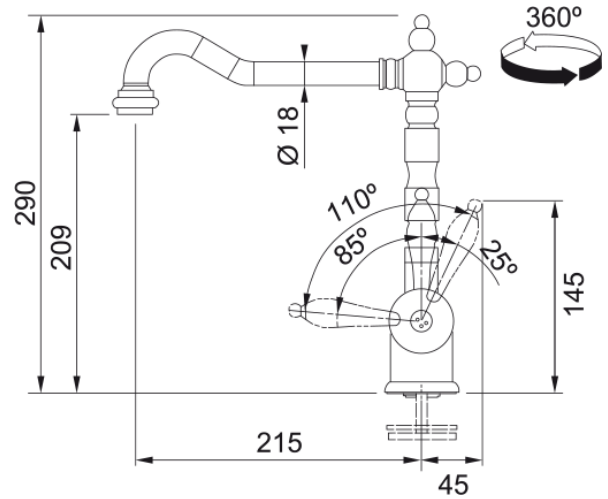

# OLD ENGLAND CANNA GIREVOLE CROMATO | 115.0060.360

### Dimensioni

Diametro foro incasso 35 mm

Diametro cartuccia 35 mm

### Installazione

Tipo fissaggio 1 Bullone

Tipo flessibile 3/8"

Lunghezza tubo alimentazione 450 mm

### Specifiche prodotto

Pressione Alta pressione

Tipologia Canna girevole

Posizione leva comando Leva laterale

Tipo areatore 360°