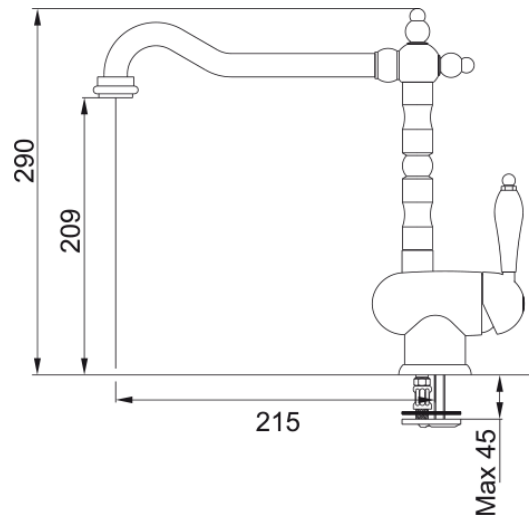

OLD ENGLAND CANNA GIREVOLE RAMATO | 115.0028.208

Dati tecnici

Estetica

Canna girevole	Canna L
Colore	Ramato
Materiale	Ottone

Dimensioni

Diametro foro incasso	35 mm
Diametro cartuccia	35 mm

Installazione

Tipo fissaggio	1 Bullone
Tipo flessibile	3/8"
Lunghezza tubo alimentazione	450 mm

Specifiche prodotto

Pressione	Alta pressione
Tipologia	Canna girevole
Posizione leva comando	Leva laterale
Tipo areatore	360°

Codice prodotto

Marchio	FRANKE
Famiglia prodotti	Smart
Gamma	Old England

Caratteristiche