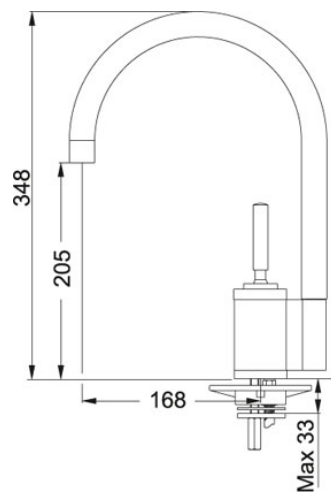

Joy Alto Canna girevole Cromato | 115.0029.592

FAMIGLIA : Miscelatori | SERIE : Joy Alto | MODELLO : Canna girevole | FINITURA : Cromato | INSTALLAZIONE : Lavello/piano di lavoro

DATI TECNICI

Version	Swivel Spout
Tipo	Miscelatore monocomando
Cartuccia	a dischi ceramici Ø 35
Height Overall	348,00 mm
Height to End of Spout	205,00 mm
Rotazione Canna	360 °
Prodotto consigliato	Coppia filtri (0399470)
Base	diam. 50 mm
Flessibili	inox
Prezzo	212,00 €

Joy Alto Canna girevole Cromato | 115.0029.592

FAMIGLIA : **Miscelatori** | SERIE : **Joy Alto** | MODELLO : **Canna girevole** | FINITURA : **Cromato** | INSTALLAZIONE :
Lavello/piano di lavoro

PRODOTTI CONSIGLIATI