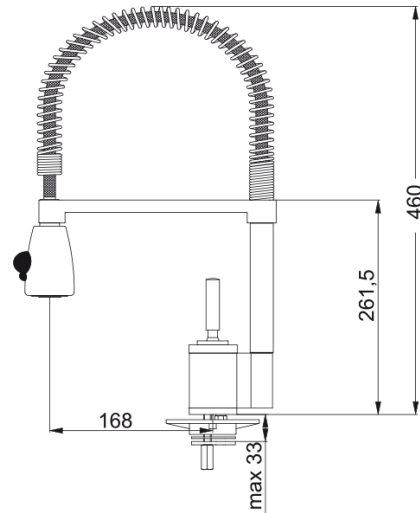

JOY COCKTAIL PROFESSIONALE CROMATO | 115.0029.591

Dati tecnici

Estetica

Canna girevole	Semi-pro
Colore	Cromo
Materiale	Ottone
Materiale flessibile	Metallo
Materiale doccetta	Plastica ABS

Dimensioni

Diametro foro incasso	35 mm
Diametro cartuccia	35 mm

Installazione

Tipo fissaggio	1 Bullone
Tipo flessibile	3/8"
Lunghezza tubo alimentazione	450 mm

Specifiche prodotto

Pressione	Alta pressione
Tipologia	Doppiogetto
Posizione leva comando	Leva laterale
Tipo areatore	360°