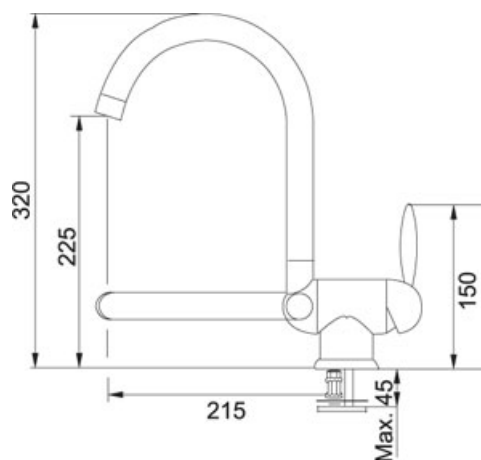

## Diamante Diamante window Cromato | 115.0029.583

FAMIGLIA : Miscelatori | SERIE : Diamante | MODELLO : Diamante window | FINITURA : Cromato | INSTALLAZIONE : Lavello/piano di lavoro

### DATI TECNICI

Tipo	Miscelatore monocomando sottofinestra
Rotazione Canna	360 °
Flessibili	inox
Cartuccia	a dischi ceramici Ø 35
Prodotto consigliato	Coppia filtri (0399470)
Base	diam. 56 mm
Altezza minima	75.00 mm

Diamante Diamante window Cromato | 115.0029.583

FAMIGLIA : **Miscelatori** | SERIE : **Diamante** | MODELLO : **Diamante window** | FINITURA : **Cromato** | INSTALLAZIONE :  
**Lavello/piano di lavoro**