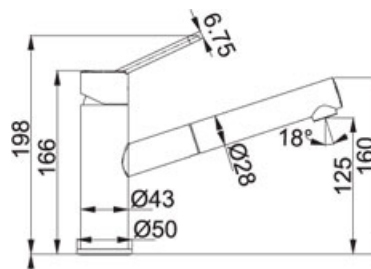

## Artis Artis Doccia Satinato | 115.0155.895

FAMIGLIA : Miscelatori | SERIE : Artis | FINITURA : Satinato | INSTALLAZIONE : Lavello/piano di lavoro | MODELLO : Artis Doccia

### DATI TECNICI

Tipo	Miscelatore monocomando
Rotazione Canna	140 °
Prodotto consigliato	Coppia filtri (0399470)
Flessibili	inox
Cartuccia	a dischi ceramici Ø 35
Doccetta	orientabile monogetto
Base	diam. 50 mm