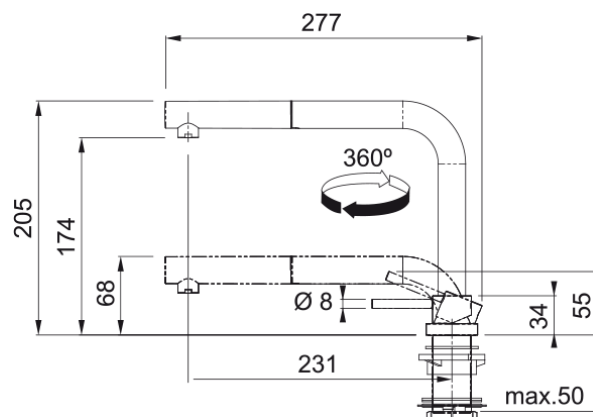

ACTIVE WINDOW DOCCIA CROMATO | 115.0486.978

Dati tecnici

Estetica

Canna girevole Canna L

Colore Cromo

Materiale Ottone

Materiale flessibile Nylon grigio

Materiale doccetta Ottone

Dimensioni

Diametro foro incasso 35 mm

Diametro cartuccia 28 mm

Installazione

Tipo fissaggio A gambo

Tipo flessibile 3/8"

Lunghezza tubo alimentazione 450 mm

Specifiche prodotto

Pressione Alta pressione

Tipologia Sottofinestra doccia

Posizione leva comando Leva laterale

Tipo areatore 360°

Codice prodotto

Marchio FRANKE

Famiglia prodotti Maris

Gamma Active Window

Caratteristiche

Cartuccia Eco Sì

Tipo areatore Nido d'ape

Caratteristiche