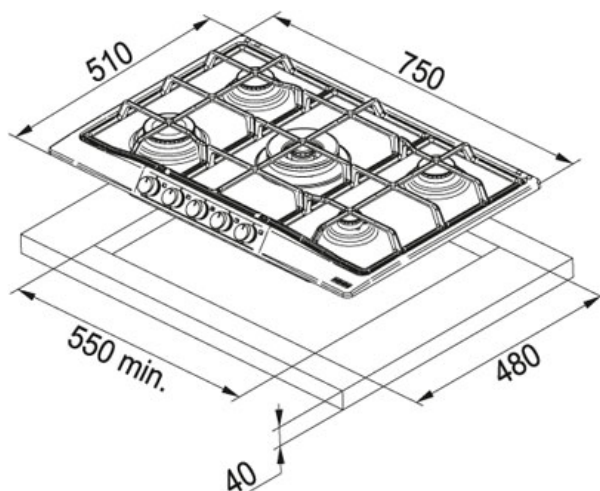

Trend Line 750 FHTL 755 4G TC XS E Inox satinato |

106.0183.224

FAMIGLIA : Piani Cottura | SERIE : Trend Line 750 | MODELLO : FHTL 755 4G TC XS E | FINITURA : Inox satinato |
INSTALLAZIONE : Incasso | PRODUCT LINES : Trend Line

DATI TECNICI

Numero Fuochi	5
Potenza (W)	Ausiliario 1000W Semirapido 1750W Rapido 3000W Tripla corona 3800W
Lunghezza totale	750,00 mm
Larghezza totale	510,00 mm
Foro Incasso	550x480
Dimensioni	750x510
Type	Gas
Prezzo	672,00 €