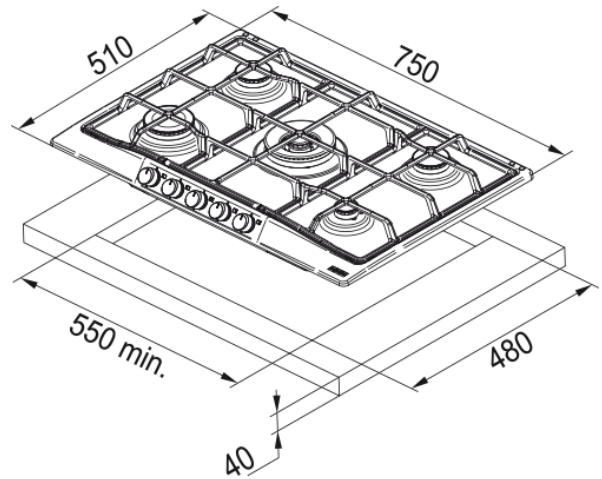

TREND LINE 750 FHTL 755 INOX SATINATO | 106.0183.104

Dati tecnici

Estetica

Tipologia	Gas
Tecnologia	Gas su acciaio o smaltato
Colore	Acciaio inox
Finitura	Acciaio inox
Griglia per bruciatore	Doppio bruciatore

Dimensioni

Dimensione	75x50
------------	-------

Dati di consumo

Voltaggio	220-240 V
Frequenza (Hz)	50-60

Specifiche prodotto

Modalità di installazione	Incasso standard
Numero di bruciatori	5

Codice prodotto

Marchio	FRANKE
Famiglia prodotti	Nessuno
Gamma	TREND LINE

Caratteristiche

Comandi	Manopole
Numero di manopole	5.0
Numero di griglie	3
Tipo bruciatore anteriore sx	Rapido
Tipo bruciatore posteriore sx	Semi-rapido
Tipo bruciatore posteriore dx	Semi-rapido
Tipo bruciatore anteriore dx	Ausiliario
Tipo bruciatore centrale	Tripla corona