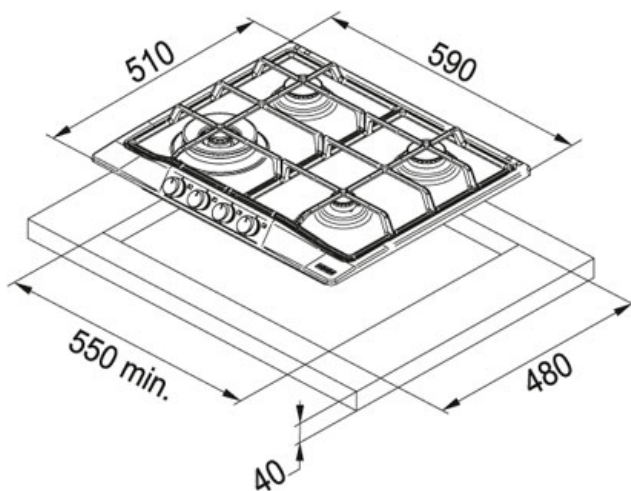

Trend Line 600 FHTL 604 3G TC XS E Inox satinato |

106.0183.093

FAMIGLIA : Piani Cottura | SERIE : Trend Line 600 | MODELLO : FHTL 604 3G TC XS E | FINITURA : Inox satinato |

INSTALLAZIONE : Incasso | PRODUCT LINES : Trend Line

#### DATI TECNICI

Numero Fuochi	4
Potenza (W)	Ausiliario 1000W Semirapido 1750W Tripla Corona 3800W
Griglie in dotazione	Griglie smaltate
Lunghezza totale	590,00 mm
Larghezza totale	510,00 mm
Dimensioni	590x510
Foro Incasso	550x480
Type	Gas
Prezzo	598,00 €