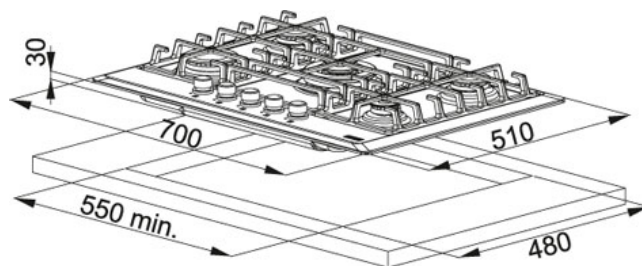

Multi Cooking MR FHMR 705 4G TC XS E Inox satinato |

106.0047.368

FAMIGLIA : Piani Cottura | MODELLO : FHMR 705 4G TC XS E | FINITURA : Inox satinato | SERIE : Multi Cooking MR |
INSTALLAZIONE : Incasso

DATI TECNICI

Potenza (W)	Ausiliario 1000W Semirapido 2x1750W Rapido 3000W Tripla corona 3300W
Tipo di controllo	Manopole
Griglie in dotazione	Griglie smaltate
Numero Fuochi	5
Base	60
Dimensioni	700x510
Foro Incasso	550x480
Profondità Cassetto	30,00 mm

FUNZIONI

	Accensione elettronica integrata		Valvola di sicurezza AISI 304
---	----------------------------------	---	-------------------------------

Multi Cooking MR FHMR 705 4G TC XS E Inox satinato |
106.0047.368