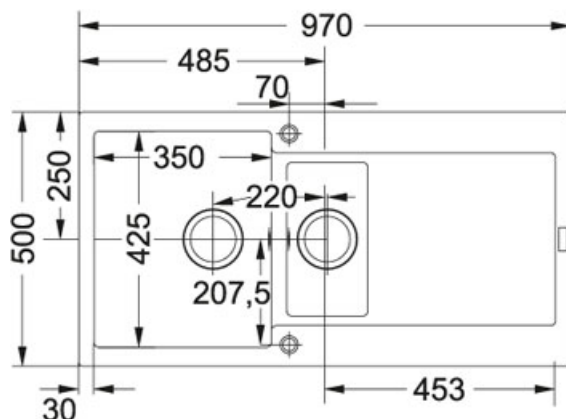

Maris MRG 651 Sahara | 114.0066.684

FAMIGLIA : LaveIli | SERIE : Maris | MODELLO : MRG 651 | FINITURA : Sahara | INSTALLAZIONE : Incasso | PRODUCT LINES : Maris

DATI TECNICI

Lunghezza vasca grande	350.00 mm
Larghezza vasca grande	425.00 mm
Profondità vasca grande	200.00 mm
Lunghezza vasca piccola	160.00 mm
Larghezza vasca piccola	302.00 mm
Profondità vasca piccola	150.00 mm
Base	60 (80 se terminale)
Foro Incasso	950X480
Dimensioni	970x500