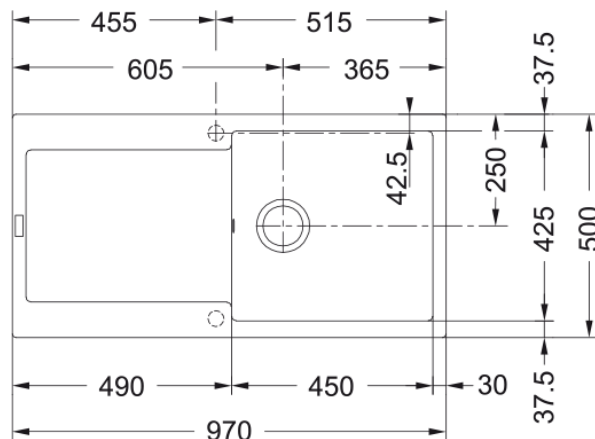

MARIS MRG 611-L SAHARA | 114.0066.675

Dati tecnici

Estetica

Tipologia lavello	Lavello (con gocciolatoio)
Materiale	Fragranite
Numero vasche	1
Colore	Sahara
Finitura	Senza

Dimensioni

Dim. esterna : da dx a sx	970.0
Dim. esterna : fronte/retro	500.0
Dim. Vasca 1 : da dx a sx	450.0
Dim. vasca 1 : fronte/retro	425.0
Vasca 1 : profondità	200.0
Dim. foro incasso : da dx a sx	950.0
Dim. foro incasso : fronte/ret	480.0

Installazione

Base	60 cm
------	-------

Specifiche prodotto

Installazione	Incasso
Scarico	3 1/2"
Posizione gocciolatoio	Gocciolatoio reversibile

Codice prodotto

Marchio	FRANKE
Famiglia prodotti	Maris
Gamma	Maris
Certificazione	CE