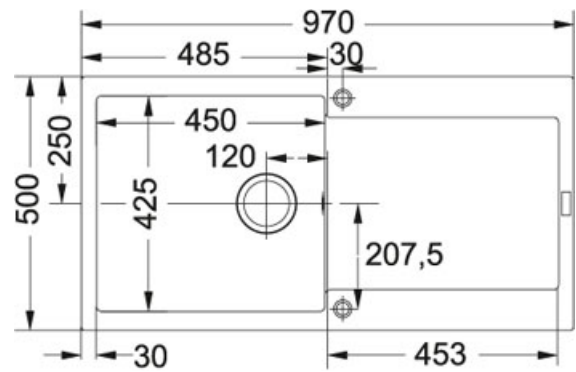

Maris MRG 611-L Grafite | 114.0066.568

FAMIGLIA : **Lavelli** | SERIE : **Maris** | MODELLO : **MRG 611-L** | FINITURA : **Grafite** | PRODUCT LINES : **Maris** |
INSTALLAZIONE : **Incasso**

DATI TECNICI

Base	60
Profondità vasca grande	200,00 mm
Foro Incasso	950X480
Dimensioni	970x500
Lunghezza vasca grande	450,00 mm
Larghezza vasca grande	425,00 mm
Size Chart	XL

FUNZIONI

	Piletta con comando remoto rotante optional		Sanitized
---	---	---	-----------