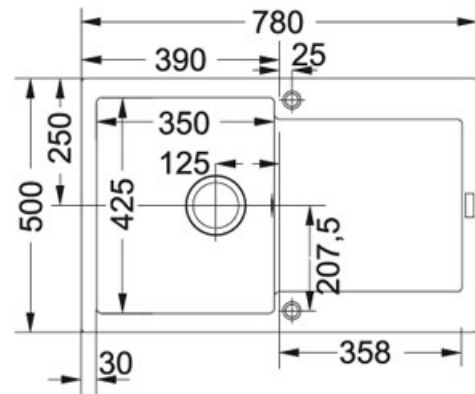

## Maris MRG 611-78 Alluminio | 114.0150.183

FAMIGLIA : **Lavelli** | SERIE : **Maris** | FINITURA : **Alluminio** | INSTALLAZIONE : **Incasso** | PRODUCT LINES : **Maris** | MODELLO : **MRG 611-78**

### DATI TECNICI

Lunghezza vasca grande	350.00 mm
Larghezza vasca grande	425.00 mm
Profondità vasca grande	200.00 mm
Foro Incasso	760x480
Base	45 (60 se terminale)
Dimensioni	780x500