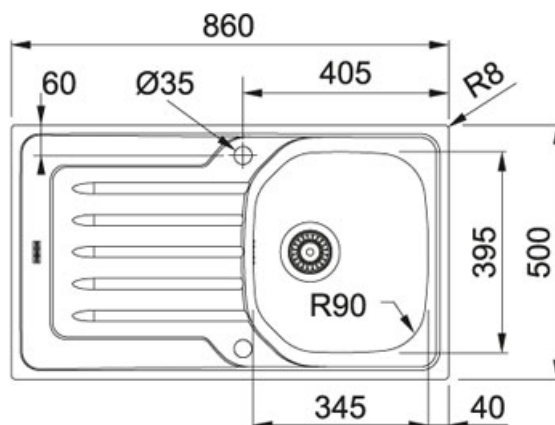

Onda Line OLX 611-L Inox satinato | 101.0180.191

FAMIGLIA : Lavelli | SERIE : Onda Line | MODELLO : OLX 611-L | FINITURA : Inox satinato | INSTALLAZIONE : Incasso

DATI TECNICI

Lunghezza totale	860,00 mm
Larghezza totale	500,00 mm
Lunghezza vasca grande	340,00 mm
Larghezza vasca grande	400,00 mm
Profondità vasca grande	175,00 mm
Dimensioni	860x500
Foro Incasso	840X480
Base	45 (60 se terminale)
Bordo	SLIM
Verso opposto	101.0180.190
Size Chart	XL
Prezzo	181,00 €

FUNZIONI

▮	Bordo slim	AISI 304	AISI 304
---	------------	----------	----------