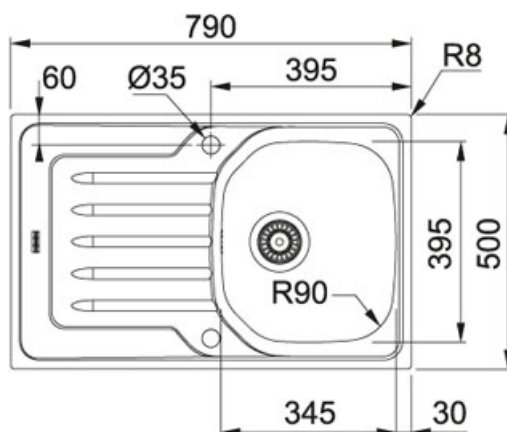

Onda Line OLX 611 Inox satinato | 101.0180.189

FAMIGLIA : Lavelli | SERIE : Onda Line | MODELLO : OLX 611 | FINITURA : Inox satinato | INSTALLAZIONE : Incasso

DATI TECNICI

Lunghezza totale	790,00 mm
Larghezza totale	500,00 mm
Bordo	SLIM
Lunghezza vasca grande	345,00 mm
Larghezza vasca grande	395,00 mm
Profondità vasca grande	175,00 mm
Dimensioni	790x500
Base	45 (60 se terminale)
Foro Incasso	770x480
Verso opposto	101.0180.188
Size Chart	XL
Prezzo	181,00 €

FUNZIONI

▮	Bordo slim	AISI 304	AISI 304
---	------------	----------	----------