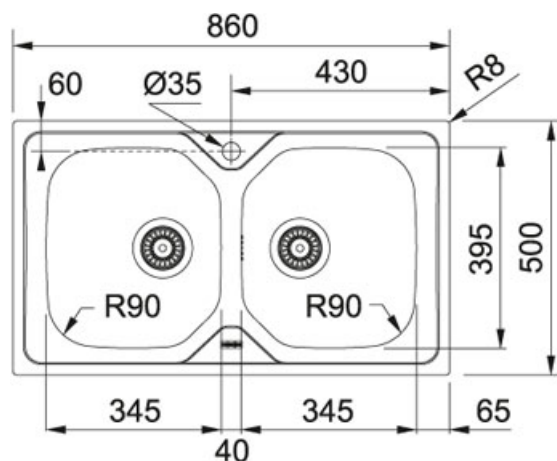

Onda Line OLL 620-L Dekor | 101.0180.267

FAMIGLIA : Lavelli | SERIE : Onda Line | MODELLO : OLL 620-L | FINITURA : Dekor | INSTALLAZIONE : Incasso

DATI TECNICI

Lunghezza totale	860,00 mm
Larghezza totale	500,00 mm
Lunghezza vasca grande	340,00 mm
Larghezza vasca grande	400,00 mm
Profondità vasca grande	175,00 mm
Dimensioni	860x500
Base	80 (90 se terminale)
Foro Incasso	840x480
Bordo	SLIM
Size Chart	XL
Prezzo	256,00 €

FUNZIONI

▮	Bordo slim	AISI 304	AISI 304
---	------------	----------	----------