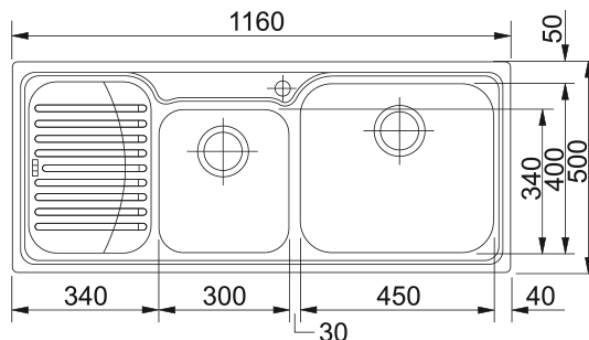

GALASSIA GAX 621 INOX SATINATO | 101.0017.504

Dati tecnici

Estetica

Tipologia lavello	Lavello (con gocciolatoio)
Materiale	Acciaio inox
Numero vasche	2
Colore	Acciaio
Finitura	Spazzolato

Dimensioni

Dim. esterna : da dx a sx	1160.0
Dim. esterna : fronte/retro	500.0
Dim. Vasca 1 : da dx a sx	450.0
Dim. vasca 1 : fronte/retro	400.0
Vasca 1 : profondità	190.0
Dim. vasca 2 : da dx a sx	300.0
Dim. vasca 2 : fronte/retro	340.0
Vasca 2 : profondità	170.0
Dim. foro incasso : da dx a sx	1140.0
Dim. foro incasso : fronte/ret	480.0

Installazione

Base	90 cm

Specifiche prodotto

Installazione	Incasso
Scarico	3 1/2"
Posizione gocciolatoio	Gocciolatoio sinistra

Codice prodotto

Marchio	FRANKE
Famiglia prodotti	Smart
Gamma	Galassia
Certificazione	CE

Caratteristiche